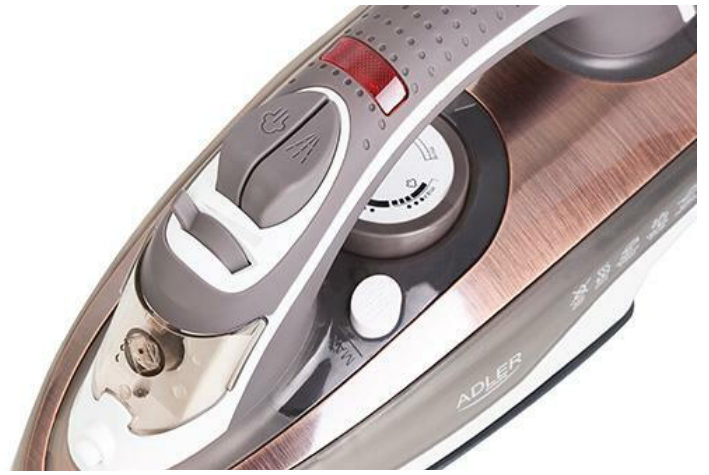

ADLER
EUROPE

DUŻY ZBIORNIK
NA WODĘ 310ML

STOPA
CERAMICZNA