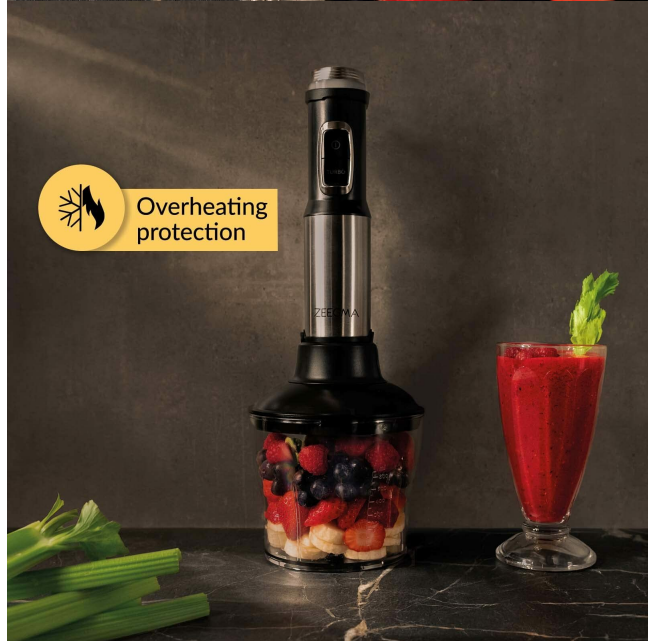

Overheating protection