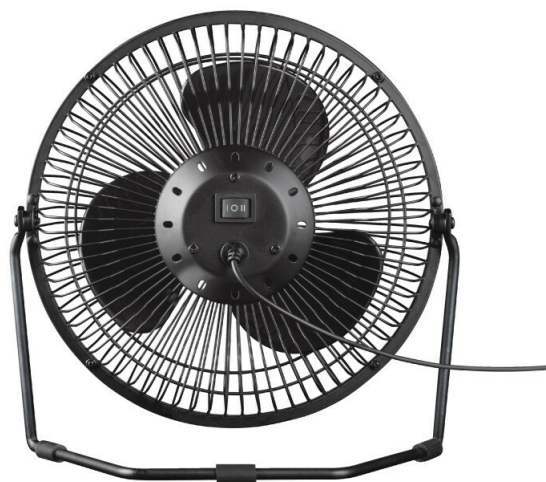

Parametry

Marka	Trust
Model	24311
Kolor dominujący	inny
Kod producenta	8713439243116
EAN	8713439243116
Rodzaj	inny
Funkcje	inne
Załączone wyposażenie	inne
Waga produktu	0.95
Stan	Nowy

Zdjęcia