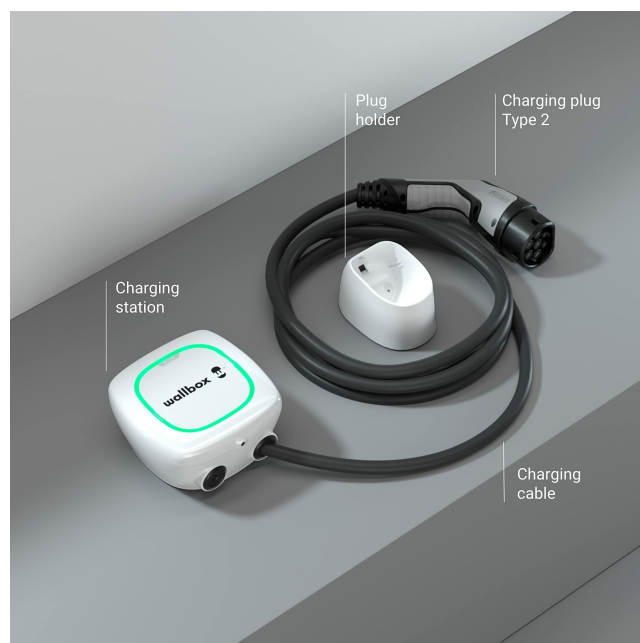

zainstalowany. Instalacje zostały przeszkolone przez nasz zespół wykwalifikowanych inżynierów.

- Licznik energii Wallbox poprawia Twój Pulsar Plus, dzięki czemu może monitorować cały przepływ energii i mieć dostęp do nowych, inteligentnych funkcji. Aktywuj nasze dynamiczne rozwiązanie do zarządzania ładowaniem, aby uniknąć awarii zasilania i zaskakujących rachunków za prąd. Dzięki temu zużycie energii w Twoim gospodarstwie domowym jest stale mierzone i automatycznie dostosowywane ładowanie do pojazdu elektrycznego w zależności od lokalnej pojemności sieci.
- **waga przedmiotu:** 1000 grams
- **Nazwa modelu:** PLP1-0-2-4-9-001
- **marka:** Wallbox
- **ogólne słowo kluczowe:** Kabel do ładowania EV, ładowarka EV, ładowarka ev do samochodu elektrycznego, wallbox ev stacja ładująca typ 1, 32a typ 1, 7 kW
- **Liczba przedmiotów:** 1
- **opis gwarancji:** gwarancja producenta
- **numer części:** PLP1-0-2-4-9-001
- **kolor:** biały
- **nazwa typu elementu:** ładowarki do pojazdów elektrycznych
- **waga opakowania przedmiotu:** 5 kilograms
- **producent:** Wallbox
- **numer modelu:** PLP1-0-2-4-9-001
- **dostawca zadeklarował rozporządzenie dg hz:** not_applicable
- **nazwa przedmiotu:** Wallbox Ładowarka Pulsar Plus do pojazdów elektrycznych. Z regulowaną mocą do 22 kW. Kabel ładowania typu 2. Połączenie Wi-Fi i Bluetooth oraz kompatybilny z OCPP. (typ 2-22 KW | 5 m, biały)

Parametry

Stan

Nowy

Zdjęcia