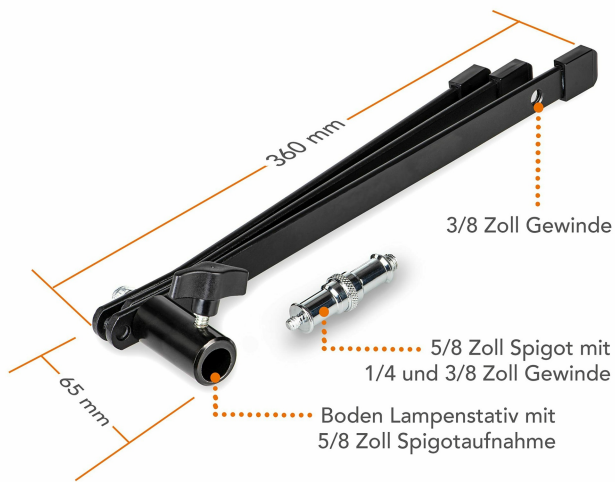

Walimex Statyw lampy

Indeks: **346859** Producent: **Walimex** Kod producenta: **19629**

Cena: **201.98 zł**

Opis

Walimex Statyw lampy

Producent: walimex

- Bardzo wytrzymały statyw lampy o wysokiej stabilności, optymalny do studiów reklamowych
- Maksymalna wysokość tylko 12 cm, wymaga mało miejsca do przechowywania
- Idealny do strzelania w ziemi, z gumowymi nóżkami, z przyłączem 5/8-calowym
- Maks. Wysokość: ok. 12 cm, długość do noszenia: ok. 34 cm, waga: ok. 750 g
- zawiera: 1 x statyw lampy walimex do prac gruntowych

- **waga przedmiotu:** 0.879 grams
- **punkt znaku wypunktowania:** Bardzo wytrzymały statyw lampy o wysokiej stabilności, optymalny do studiów reklamowych, Maksymalna wysokość tylko 12 cm, wymaga mało miejsca do przechowywania, Idealny do strzelania w ziemi, z gumowymi nóżkami, z przyłączem 5/8-calowym, Maks. Wysokość: ok. 12 cm, długość do noszenia: ok. 34 cm, waga: ok. 750 g, zawiera: 1 x statyw lampy walimex do prac gruntowych
- **ilość sztuk w opakowaniu:** 1
- **minimalna wysokość:** 11 centimeters
- **marka:** walimex
- **maksymalna wysokość:** 15 centimeters
- **poziom opakowania:** unit
- **Liczba przedmiotów:** 1
- **numer części:** 19629
- **kolor:** Czarny
- **waga opakowania przedmiotu:** 0.88 kilograms
- **producent:** walimex
- **zewnętrznie przypisany identyfikator produktu:** 4250234596299, 04250234596299
- **zalecane węzły przeglądania:** 20657432031, 20788840031
- **numer modelu:** 19629
- **nazwa przedmiotu:** Walimex Statyw lampy
- **data premiery:** 2013-06-24T00:00:01Z
- **data uruchomienia strony produktu:** 2013-06-01T04:42:32.661Z
- **materiał:** Kauczuk

Parametry

Stan

Nowy

i Hohe Belastbarkeit