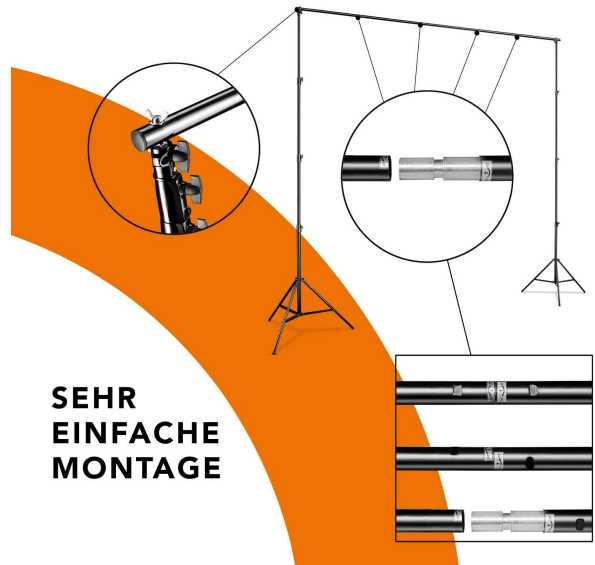

Producent: Walimex

Highly durable and stable background system for cloth and paper backgrounds.

Comes with five easily insertable crossbars ranging from 190 cm to 465 cm with thick pipes for maximum stability.

Includes two tripods with air-cushioning for up to 400 cm height, interchangeable plugs enable usage as regular lighting stands.

- Wyjątkowo wytrzymały system tła do tkanin i papierowych tła
- pięć wtykanych poprzeczek o szerokości od 190 cm do 465 cm, wyjątkowo grube rury zapewniają wysoką stabilność
- Dwa trójnóg z poduszką powietrzną, maks. wysokość po 400 cm, dzięki wymiennym czopom można używać jako normalnego statywu lampy
- W zestawie wygodna torba do noszenia
- Zakres dostawy: 1 x system tła Walimex XXL, składający się z 2 statywów i 5 poprzeczek wtykowych, w zestawie wygodna torba do noszenia

- **waga przedmiotu:** 8240 grams
- **marka:** Walimex pro
- **ogólne słowo kluczowe:** high; cloth; photographic; heavy; backgrounds
- **Liczba przedmiotów:** 1
- **numer części:** 16955
- **maksymalna szybkość migawki:** 30 seconds
- **waga opakowania przedmiotu:** 19.31 pounds
- **producent:** Walimex
- **numer modelu:** 16955
- **nazwa przedmiotu:** Walimex Pro System tła XXL (2 statywy i 5 wtykanych słupków, 190-465 cm, w zestawie torba transportowa)

Parametry

Stan

Nowy

Zdjęcia

walimex^{pro}
Système de fond XXL, 190-465cm

walimex^{pro}

largeur 465 cm | hauteur 400 cm

SEHR
EINFACHE
MONTAGE