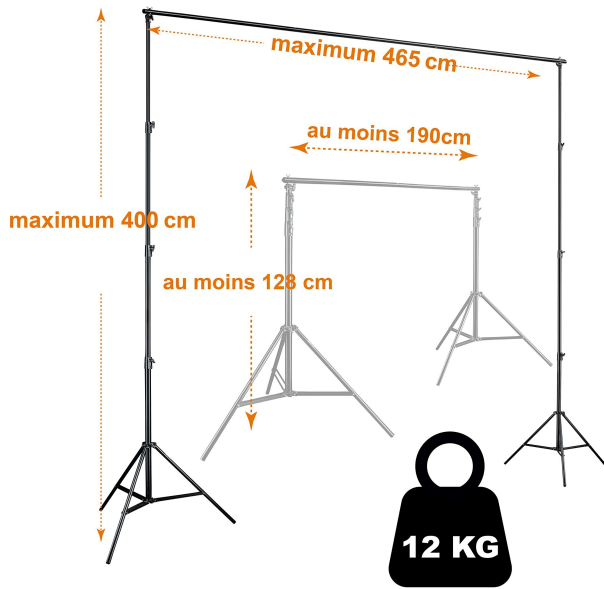

Producent: Walimex

Highly durable and stable background system for cloth and paper backgrounds.

Comes with five easily insertable crossbars ranging from 190 cm to 465 cm with thick pipes for maximum stability.

Includes two tripods with air-cushioning for up to 400 cm height, interchangeable plugs enable usage as regular lighting stands.

- Wyjątkowo wytrzymały system tła do tkanin i papierowych tła
- pięć wtykanych poprzeczek o szerokości od 190 cm do 465 cm, wyjątkowo grube rury zapewniają wysoką stabilność
- Dwa trójnóg z poduszką powietrzną, maks. wysokość po 400 cm, dzięki wymiennym czopom można używać jako normalnego statywu lampy
- W zestawie wygodna torba do noszenia
- Zakres dostawy: 1 x system tła Walimex XXL, składający się z 2 statywów i 5 poprzeczek wtykowych, w zestawie wygodna torba do noszenia

- **waga przedmiotu:** 8240 grams
- **marka:** Walimex pro
- **ogólne słowo kluczowe:** high; cloth; photographic; heavy; backgrounds
- **Liczba przedmiotów:** 1
- **numer części:** 16955
- **maksymalna szybkość migawki:** 30 seconds
- **waga opakowania przedmiotu:** 19.31 pounds
- **producent:** Walimex
- **numer modelu:** 16955
- **nazwa przedmiotu:** Walimex Pro System tła XXL (2 statywy i 5 wtykanych słupków, 190-465 cm, w zestawie torba transportowa)

Parametry

Stan

Nowy

Zdjęcia

walimex^{pro}
Système de fond XXL, 190-465cm

walimex^{pro}

largeur 465 cm | hauteur 400 cm

SEHR
EINFACHE
MONTAGE