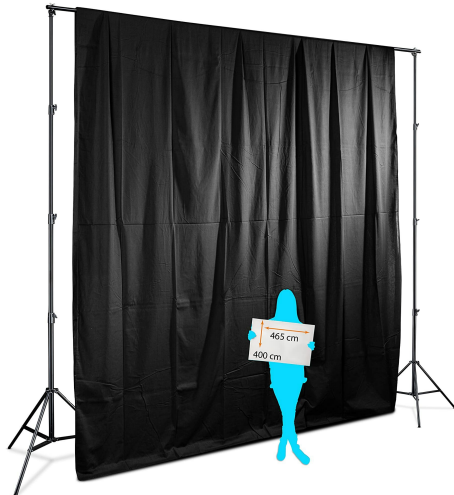

Producent: Walimex

Highly durable and stable background system for cloth and paper backgrounds.

Comes with five easily insertable crossbars ranging from 190 cm to 465 cm with thick pipes for maximum stability.

Includes two tripods with air-cushioning for up to 400 cm height, interchangeable plugs enable usage as regular lighting stands.

- Wyjątkowo wytrzymały system tła do tkanin i papierowych tła
- pięć wtykanych poprzeczek o szerokości od 190 cm do 465 cm, wyjątkowo grube rury zapewniają wysoką stabilność
- Dwa trójnóg z poduszką powietrzną, maks. wysokość po 400 cm, dzięki wymiennym czopom można używać jako normalnego statywu lampy
- W zestawie wygodna torba do noszenia
- Zakres dostawy: 1 x system tła Walimex XXL, składający się z 2 statywów i 5 poprzeczek wtykowych, w zestawie wygodna torba do noszenia

- **waga przedmiotu:** 8240 grams
- **marka:** Walimex pro
- **ogólne słowo kluczowe:** high; cloth; photographic; heavy; backgrounds
- **Liczba przedmiotów:** 1
- **numer części:** 16955
- **maksymalna szybkość migawki:** 30 seconds
- **waga opakowania przedmiotu:** 19.31 pounds
- **producent:** Walimex
- **numer modelu:** 16955
- **nazwa przedmiotu:** Walimex Pro System tła XXL (2 statywy i 5 wtykanych słupków, 190-465 cm, w zestawie torba transportowa)

Parametry

Stan

Nowy

Zdjęcia

walimex^{pro}
Système de fond XXL, 190-465cm

walimex^{pro}

largeur 465 cm | hauteur 400 cm

SEHR
EINFACHE
MONTAGE