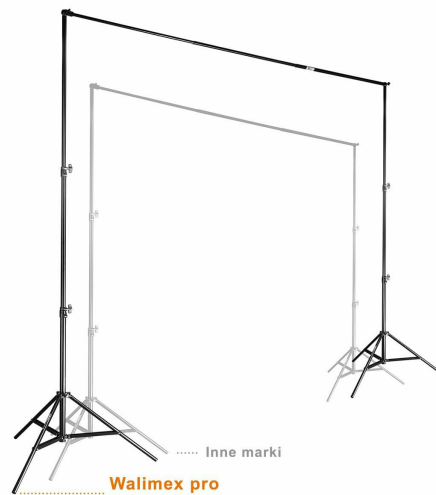

NIEMIECKA FIRMA

COMPARE

walimex^{pro}