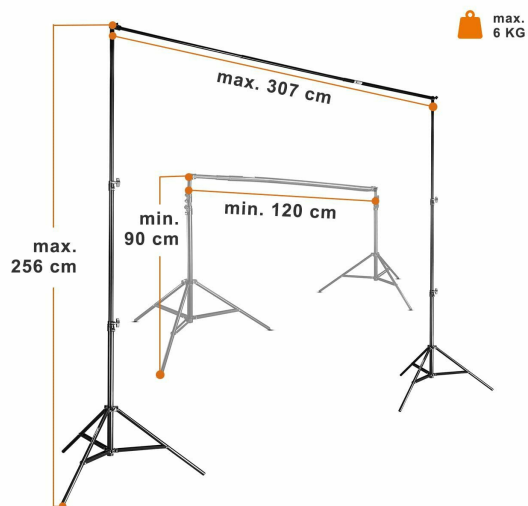

KLUCZOWA CECHA

walimex^{pro}

**STUDIO QUALITY W
NAJLEPSZEJ CENIE**

WYMIARY

walimex^{pro}

SZCZEGÓŁY PRODUKTU

walimex^{pro}

STUDYJNA JAKOŚĆ W NAJLEPSZEJ CENIE

2 statywy oświetleniowe w zestawie!

Dwa statywy mogą być używane indywidualnie jako statywy do lamp WT-806. Do mocowania lamp, lamp błyskowych i światła pierścieniowego.

Praktyczne i duże szybkozłączki

Łatwy montaż i demontaż oraz błyskawiczna regulacja wysokości.

Nieskomplikowany montaż

Teleskopowa poprzeczka może być wydłużana bezstopniowo.

NIEMIECKA FIRMA

COMPARE

walimex^{pro}

..... Inne marki

Walimex pro
Większy promień i większa stabilność