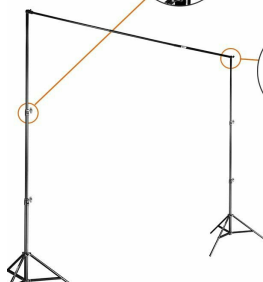

SZCZEGÓŁY PRODUKTU

walimex^{pro}

STUDYJNA JAKOŚĆ W NAJLEPSZEJ CENIE

2 statywy oświetleniowe w zestawie!

Dwa statywy mogą być używane indywidualnie jako statywy do lamp WT-806. Do mocowania lamp, lamp błyskowych i światła pierścieniowego.

Praktyczne i duże szybkozłączki

Łatwy montaż i demontaż oraz błyskawiczna regulacja wysokości.

Nieskomplikowany montaż

Teleskopowa poprzeczka może być wydłużana bezstopniowo.