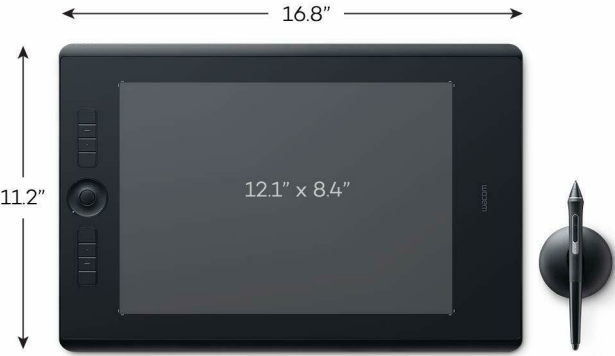

Large size has bigger active area with a more compact footprint