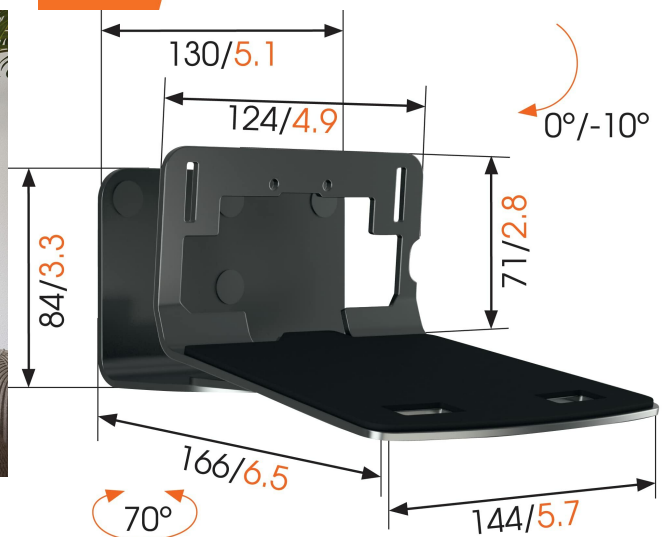

Parametry

Stan	Nowy
Marka	Vogel's
Kod producenta	SOUND 3205
Model	SOUND 3205
Szerokość produktu	14.4
Wysokość produktu	8.4
Kolor	czarny
Liczba sztuk	1
Maksymalny udźwig	6.5
Odległość od ściany	166
Cechy dodatkowe	regulacja w pionie, regulacja w poziomie
EAN	8712285337307

Zdjęcia

100% Perfect fitment

For Sonos Five (and Play:5)

vogel's

vogel's

Color:

Turn & Tilt

Turn up to 70° and tilt up to 10°