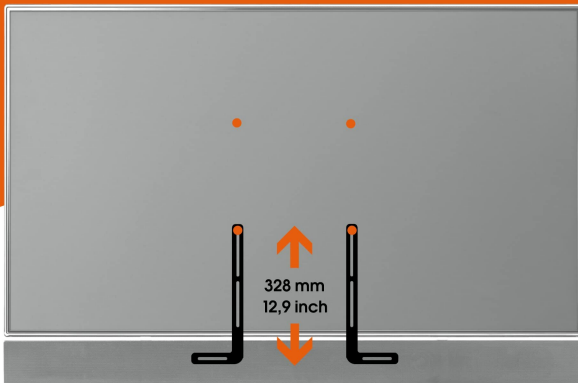

Maximaler Abstand

Der maximale (vertikale) Abstand zwischen den untersten Befestigungslöchern Ihres Fernsehgeräts bzw. Ihrer Halterung und den Befestigungslöchern der Soundbar beträgt:

328 mm / 12,9 inch