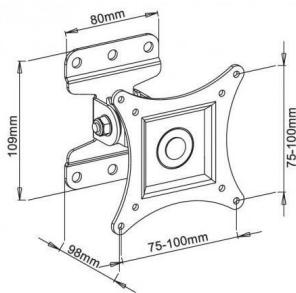

telewizora

Maksymalne 23

obciążenie

Standard VESA 75 x 75, 100 x 100

Typ Obrotowy, Uchylny

Informacje dodatkowe uchwyt do głośników

Stan Nowy

Kod producenta 023868

Model 023868

Waga produktu z 0.8

opakowaniem

jednostkowym

EAN 8054529023868

Zdjęcia

TECHly®
The Modern IT brand