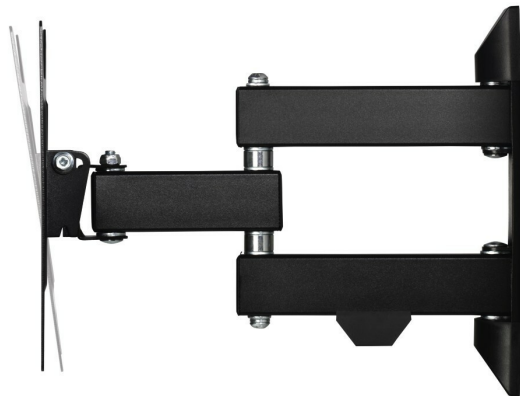

Marka	Hama
Stan	Nowy
Maksymalna wielkość telewizora	4
Maksymalne obciążenie	20
Typ	Uchylny
Standard VESA	200 x 200
Waga produktu z opakowaniem jednostkowym	2.38
Kod producenta	118101
Model	118101
EAN	4047443308139

Zdjęcia

-12° / +5°