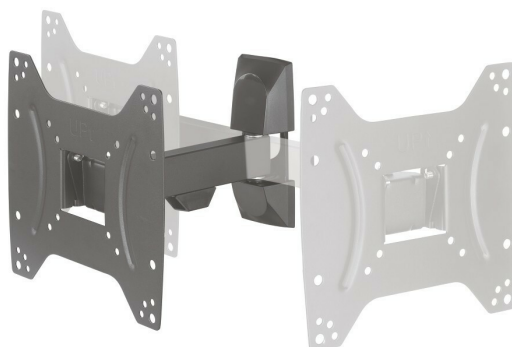

UCHWYT LCD/LED, VESA 200X200, FULLMOTION, 1 RAMIĘ

Indeks: 112484 Producent: Hama Kod producenta: 118100

Cena: **79.26 zł**

Opis

UCHWYT LCD/LED, VESA 200X200, FULLMOTION, 1 RAMIĘ

Producent: Hama

Właściwości

- Opis **Hama UCHWYT LCD/LED, VESA 200X200, FULLMOTION, 1 RAMIĘ**- System Easy-Fix do łatwego i bezstopniowego ustawiania telewizora- Zwijarka kabla zapewnia porządek i wymagane odciążenie kabla- Pozwala na optymalne ustawienie płaskiego ekranu w każdym pokoju- Uchwyt ścienny do TV o wielkości ekranu od 48 do 122 cm (19 "do 48")- Idealny do kina domowego- Minimalna odległość od ściany 5,6 cm- Możliwość pochyłu +5/-12°;- Możliwość obrotu o 180°; na 2 przegubach- Obsługuje standard VESA do 200 x 200- Materiał: blacha stalowa- Maks. udźwig: 25 kg
- Przeznaczenie (uchwyty) **Telewizory**
- Rodzaj uchwytu **Ścienny**
- Przekątna ekranu (min.) **19**
- Przekątna ekranu (maks.) **48**
- Standard VESA **75 x 75**
- Standard VESA **100 x 100**
- Standard VESA **200 x 100**
- Standard VESA **200 x 200**
- Obciążenie (maks.) **20**
- Regulacja w pionie (max) **12**
- Regulacja w poziomie (max) **180**
- Regulacja wysięgu **Tak**
- Wysięg (min.) **5.6**
- Wysięg (maks.) **22.2**
- Uchwyt narożny (uchwyty TV) **Nie**
- Materiał **Blacha**
- Akcesoria w zestawie
- Kolor (wyliczeniowy) **Czarny**
- Wymiary - **Długość modułu mocowanego do ściany: 16,5 cm- Szerokość: 23 cm- Szerokość modułu mocowanego do ściany: 6,6 cm**
- Pozostałe parametry

Parametry

Marka	Inna
Kod producenta	118100
Model	118100
Maksymalne obciążenie	20
Standard VESA	75 x 75, 100 x 100, 200 x 100, 200 x 200
EAN	4047443308122
Maksymalna wielkość telewizora	48
Typ	Obrotowy, Uchylny
Waga produktu z opakowaniem jednostkowym	1.73
Stan	Nowy

Zdjęcia

-12° / +5°

180°

← 5,6-22,2 cm →