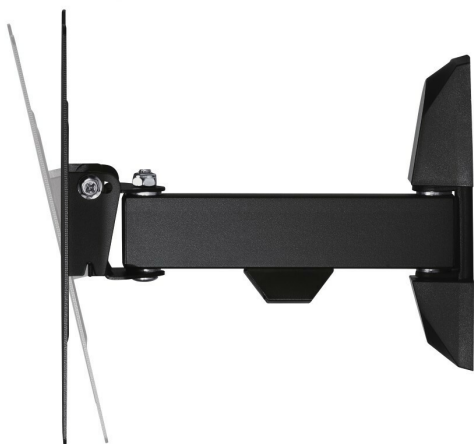

UCHWYT LCD/LED, VESA 200X200, FULLMOTION, 1 RAMIĘ

Indeks: 112484 Producent: Hama Kod producenta: 118100

Cena: **79.26 zł**

Opis

UCHWYT LCD/LED, VESA 200X200, FULLMOTION, 1 RAMIĘ

Producent: Hama

Właściwości

- Opis **Hama UCHWYT LCD/LED, VESA 200X200, FULLMOTION, 1 RAMIĘ**- System Easy-Fix do łatwego i bezstopniowego ustawiania telewizora- Zwijarka kabla zapewnia porządek i wymagane odciążenie kabla- Pozwala na optymalne ustawienie płaskiego ekranu w każdym pokoju- Uchwyt ścienny do TV o wielkości ekranu od 48 do 122 cm (19 "do 48")- Idealny do kina domowego- Minimalna odległość od ściany 5,6 cm- Możliwość pochyłu +5/-12°;- Możliwość obrotu o 180°; na 2 przegubach- Obsługuje standard VESA do 200 x 200- Materiał: blacha stalowa- Maks. udźwig: 25 kg
- Przeznaczenie (uchwyty) **Telewizory**
- Rodzaj uchwytu **Ścienny**
- Przekątna ekranu (min.) **19**
- Przekątna ekranu (maks.) **48**
- Standard VESA **75 x 75**
- Standard VESA **100 x 100**
- Standard VESA **200 x 100**
- Standard VESA **200 x 200**
- Obciążenie (maks.) **20**
- Regulacja w pionie (max) **12**
- Regulacja w poziomie (max) **180**
- Regulacja wysięgu **Tak**
- Wysięg (min.) **5.6**
- Wysięg (maks.) **22.2**
- Uchwyt narożny (uchwyty TV) **Nie**
- Materiał **Blacha**
- Akcesoria w zestawie
- Kolor (wyliczeniowy) **Czarny**
- Wymiary - **Długość modułu mocowanego do ściany: 16,5 cm- Szerokość: 23 cm- Szerokość modułu mocowanego do ściany: 6,6 cm**
- Pozostałe parametry

Parametry

Marka	Inna
Kod producenta	118100
Model	118100
Maksymalne obciążenie	20
Standard VESA	75 x 75, 100 x 100, 200 x 100, 200 x 200
EAN	4047443308122
Maksymalna wielkość telewizora	48
Typ	Obrotowy, Uchylny
Waga produktu z opakowaniem jednostkowym	1.73
Stan	Nowy

Zdjęcia

-12° / +5°

180°

← 5,6-22,2 cm →