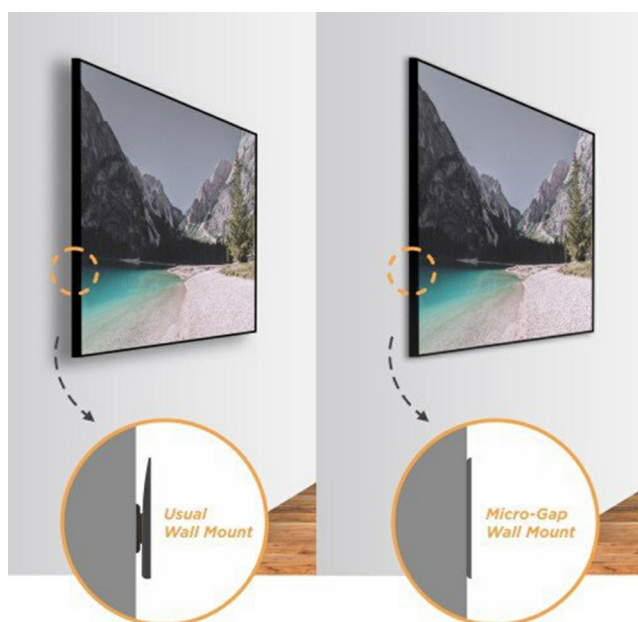

Parametry

Marka	Maclean
Kod producenta	MC-837
Model	MC-837
Maksymalne obciążenie	50
Standard VESA	75 x 75
Maksymalna wielkość telewizora	75
Stan	Nowy
Typ	Uchylny, Stały
Waga produktu z opakowaniem jednostkowym	4
EAN	5902211113560

Zdjęcia