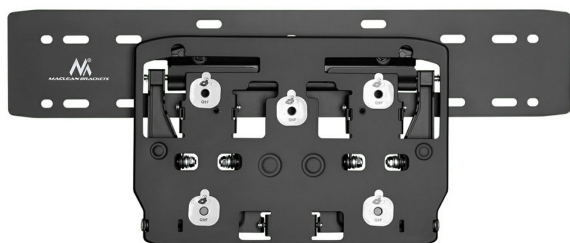

Parametry

Marka	Maclean
Kod producenta	MC-837
Model	MC-837
Maksymalne obciążenie	50
Standard VESA	75 x 75
Maksymalna wielkość telewizora	75
Stan	Nowy
Typ	Uchylny, Stały
Waga produktu z opakowaniem jednostkowym	4
EAN	5902211113560

Zdjęcia