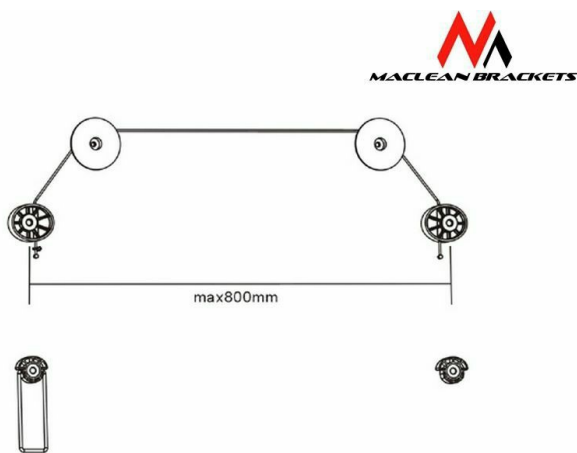

- **Producent** Maclean
- **Opis ogólny** Uchwyt do telewizora 32-70" max 50kg max VESA 800x800
- **Minimalna przekątna ekranu (cal)** 32.0
- **Maksymalna przekątna ekranu (cal)** 70.0
- **Montaż VESA** 100 x 100
- **Montaż VESA** 200 x 200
- **Montaż VESA** 300 x 300
- **Montaż VESA** 400 x 400
- **Montaż VESA** 600 x 600
- **Montaż VESA** 800 x 800
- **Maksymalne obciążenie (kg)** 50.0
- **Kolor** Czarny
- **Wymiary [G x S x W] (mm)** 240x170x50
- **Zawartość opakowania** W komplecie zestaw śrub montażowych do ściany oraz do przykręcenia TV
- **Zawartość opakowania** Polska instrukcja montażu
- **Informacje dodatkowe** Ultra-płaski uchwyt do telewizora
- **Informacje dodatkowe** Odległość TV od ściany 14,5 mm
- **Informacje dodatkowe** Regulacja za pośrednictwem linki stalowej
- **Informacje dodatkowe** Montaż na dowolnej ścianie drewnianej oraz betonowej
- **Informacje dodatkowe** Łatwe podłączenie przewodów po zawieszeniu telewizora
- **Informacje dodatkowe** Bardzo wysoka jakość wykonania
- **Informacje dodatkowe** Wykonany z wysokogatunkowej stali oraz tworzywa
- **Informacje dodatkowe** VESA 100x100, 200x200, 300x300, 400x400, 600x600, 800x800
- **Informacje dodatkowe** Maksymalne obciążenie: aż 50 kg

Parametry

Kod producenta	MC-557
Model	MC-557
Marka	Maclean
Maksymalne	50

obciążenie

Standard VESA 100 x 100, 200 x 200, 300 x 300, 400 x 400

Maksymalna wielkość 70

telewizora

Typ Stały

Waga produktu z 0.589

opakowaniem

jednostkowym

EAN 5903292800042

Stan Nowy

Zdjęcia

Telewizor jak obraz

Wieszak linkowy ultra - slim