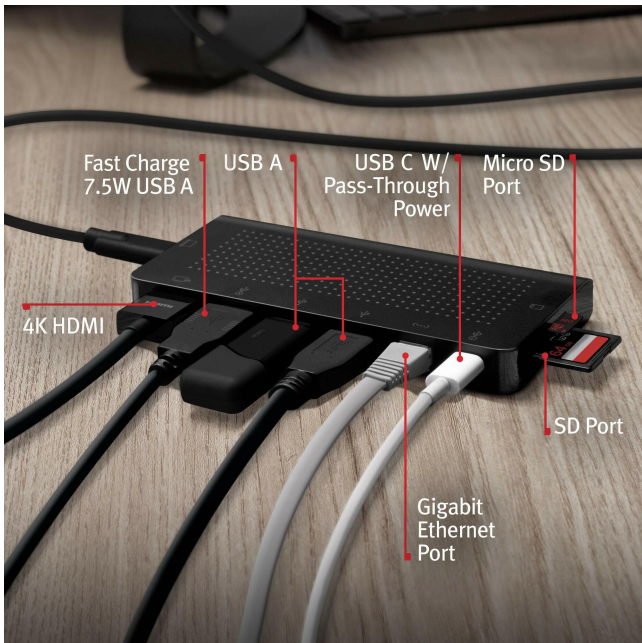

StayGo comes with a travel cable that stores inside when not in use so you don't lose it

Aluminum shell dissipates heat for better temperature control