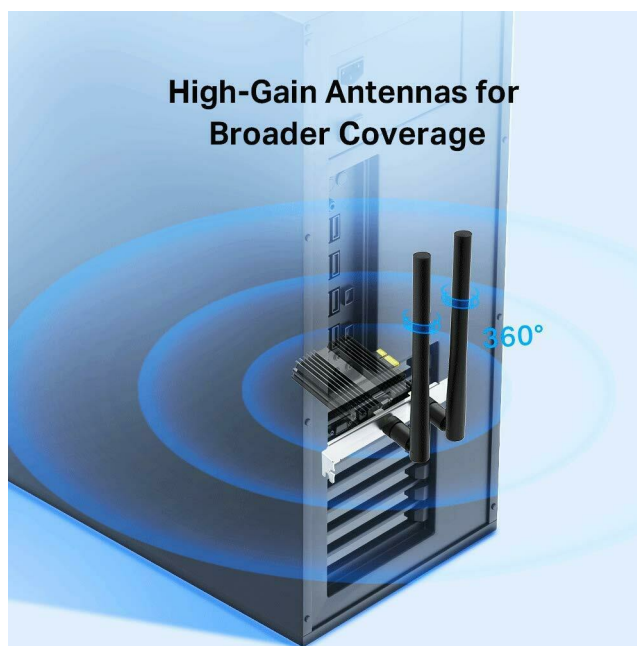

- **waga opakowania przedmiotu:** 0.27 kilograms
- **producent:** TP-Link
- **zalecane węzły przeglądarki:** 20788601031
- **numer modelu:** Archer TX50E
- **nazwa przedmiotu:** Tp-Link Archer TX50E AxX3000 Karta Sieciowa, 3000 Mbps, Czarny
- **data premiery:** 2020-05-11T00:00:01Z
- **data uruchomienia strony produktu:** 2021-01-30T07:03:51.237Z
- **kompatybilne urządzenia:** Głośnik, Konsola do gier, Słuchawki, Myszka, Klawiatura

Parametry

Stan Nowy

Zdjęcia