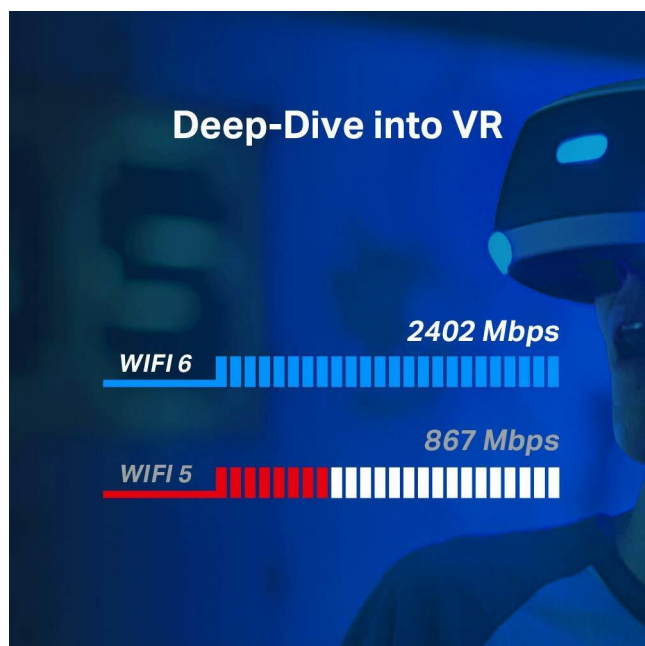

- **waga opakowania przedmiotu:** 0.27 kilograms
- **producent:** TP-Link
- **zalecane węzły przeglądarki:** 20788601031
- **numer modelu:** Archer TX50E
- **nazwa przedmiotu:** Tp-Link Archer TX50E AxX3000 Karta Sieciowa, 3000 Mbps, Czarny
- **data premiery:** 2020-05-11T00:00:01Z
- **data uruchomienia strony produktu:** 2021-01-30T07:03:51.237Z
- **kompatybilne urządzenia:** Głośnik, Konsola do gier, Słuchawki, Myszka, Klawiatura

Parametry

Stan Nowy

Zdjęcia