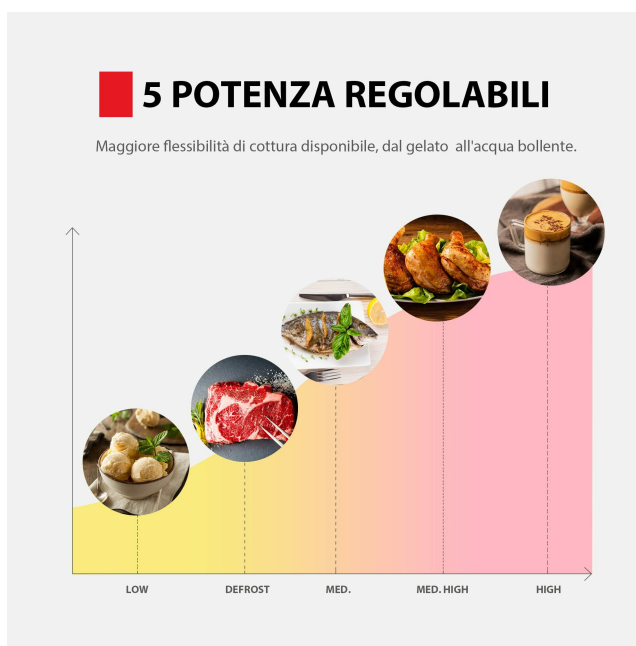

- **język:** italian
- **rodzaj wtyczki zasilającej:** type_e_2pin_fr
- **Nazwa modelu:** MW2-MM20P(WH)
- **marka:** Toshiba
- **ogólne słowo kluczowe:** Mikrofalowe;Kuchenka mikrofalowa w ofercie;Kuchenka mikrofalowa TOSHIBA w ofercie;Kuchenka mikrofalowa TOSHIBA;
- **rodzaj instalacji:** Wolnostojący
- **numer części:** MW2-MM20P(WH)
- **styl:** Kuchenka mikrofalowa Standard Białą
- **waga przesyłki internetowej:** 12.56 kilograms
- **kolor:** biały
- **nazwa typu elementu:** Kuchenka mikrofalowa
- **waga opakowania przedmiotu:** 12.56 kilograms
- **pojemność:** 20 liters
- **producent:** Toshiba
- **moc:** 800 watts
- **numer modelu:** MW2-MM20P(WH)
- **dostawca zadeklarował rozporządzenie dg hz:** not_applicable
- **wejście interfejsu człowieka:** buttons
- **nazwa przedmiotu:** Toshiba MW2-MM20P(WH) - Standardowe kuchenki mikrofalowe, 20 litrów, 800 W, 5 poziomów mocy z praktyczną funkcją rozmrażania, wewnętrzne oświetlenie LED/Białą
- **Napięcie:** 230 volts
- **materiał:** Szkło

Parametry

Stan

Nowy

Zdjęcia