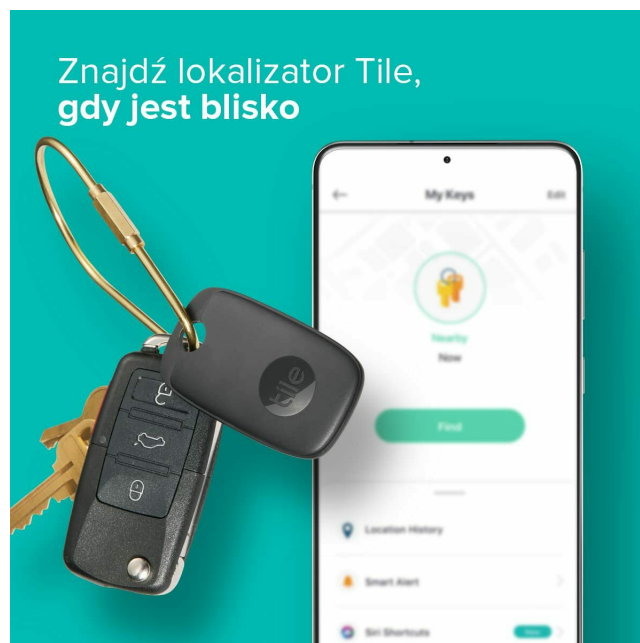

Sprawdź jego ostatnie położenie,
gdy jest daleko