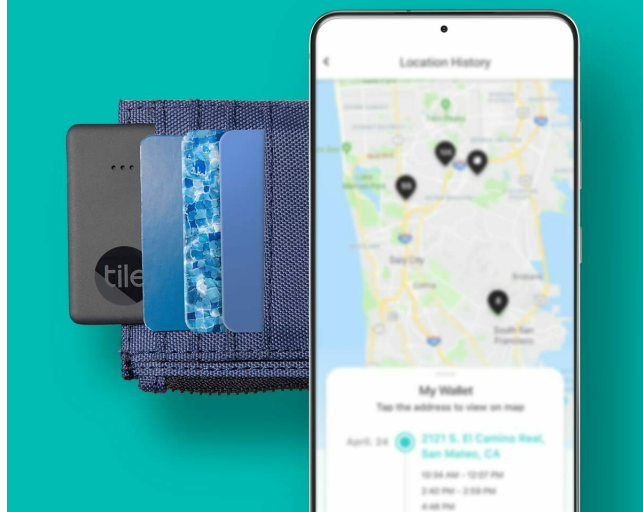

- **język:** english, french, italian, german, swedish, polish
- **waga przedmiotu:** 29.6 grams
- **punkt znaku wypunktowania:** Dzięki naszym zestawom możesz zabezpieczyć więcej przedmiotów albo obdarować swoich krewnych i znajomych, Użyj aplikacji Tile, żeby włączyć dzwonek lokalizatora, gdy jest w zasięgu Bluetooth, albo poproś swoje domowe urządzenie inteligentne, żeby go znalazło, Jeśli lokalizator jest poza zasięgiem Bluetooth, możesz zobaczyć mapę z jego ostatnim położeniem za pomocą aplikacji Tile, Naciśnij dwukrotnie przycisk na lokalizatorze Tile, a telefon zadzwoni, nawet jeżeli jest wyciszony, Możesz zostawić namiary na siebie, dzięki czemu możesz otrzymać powiadomienie telefoiczne, kiedy ktoś zeskanuje kod QR na twoim zagubionym lokalizatorze Tile
- **ilość sztuk w opakowaniu:** 1
- **marka:** Tile
- **rodzaj wygaśnięcia produktu:** Does Not Expire
- **metoda kontroli:** application
- **zewnętrznie przypisany identyfikator produktu:** 819039022910, 0819039022910
- **poziom opakowania:** unit
- **Liczba przedmiotów:** 2
- **rozmiar:** 2 Pak
- **opis gwarancji:** 1 year manufacturer
- **numer części:** RE-48002
- **styl:** Performance Pack
- **ilość ogniw litowo-jonowych:** 1
- **kolor:** Czarny
- **waga opakowania przedmiotu:** 0.05 kilograms
- **producent:** Tile
- **liczba ogniw litowo-metalowych:** 1
- **zalecane węzły przeglądania:** 20788333031
- **numer modelu:** RE-48002

Parametry

Stan Nowy

Zdjęcia

Sprawdź jego ostatnie położenie,
gdy jest daleko

Użyj lokalizatora Tile,
żeby telefon zadzwonił