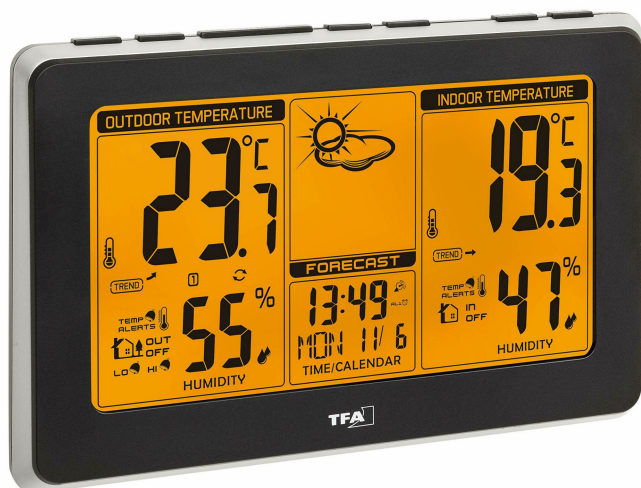

- **styl:** Radiowa stacja pogodowa
- **kolor:** czarny
- **nazwa typu elementu:** Stacja pogodowa, 35.1151.01, radiowa stacja pogodowa z czujnikiem zewnętrznym, zegar radiowy, prognoza pogody, czarny
- **waga opakowania przedmiotu:** 0.631 kilogramas
- **producent:** TFA Dostmann
- **liczba pudełek:** 1
- **zewnętrznie przypisany identyfikator produktu:** 4009816033017, 04009816033017
- **zalecane węzły przeglądanania:** 20657669031, 20855153031, 20657670031
- **numer modelu:** 35.1151.01
- **nazwa przedmiotu:** TFA Dostmann Stacja pogodowa MONDO, 35.1151.01, radiowa stacja pogodowa z czujnikiem zewnętrznym, zegar radiowy, prognoza pogody, czarny
- **wymagane baterie:** 1
- **rodzaj źródła zasilania:** Zasilanie bateryjne
- **materiał:** Tworzywo sztuczne
- **przelicznik jednostek:** 1

Parametry

Stan

Nowy

Zdjęcia