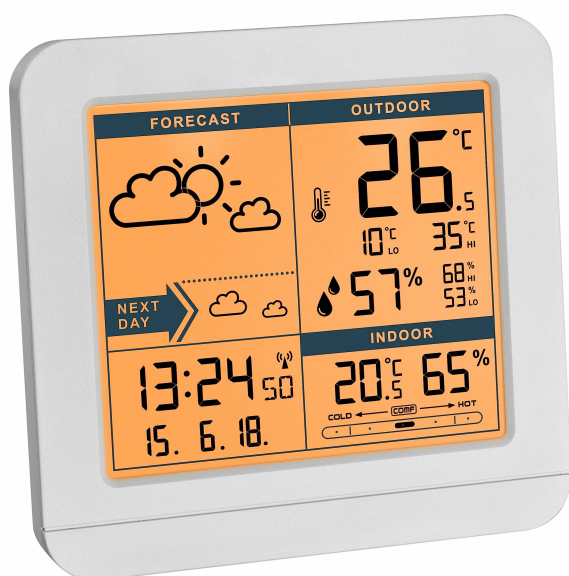

- **producent:** TFA Dostmann
- **zewnętrznie przypisany identyfikator produktu:** 4009816033222, 04009816033222
- **numer modelu:** 35.1152.02
- **głębokość elementu:** 5,2
- **nazwa przedmiotu:** TFA Dostmann SKY 35.1152.02, stacja pogodowa z czujnikiem zewnętrznym i odczytem radiowym, do wewnątrz i na zewnątrz, prognoza pogody, zegar sterowany radiowo
- **wymagane baterie:** 1
- **data uruchomienia strony produktu:** 2019-01-29T17:57:18.721Z
- **technologia łączności:** 433 MHz
- **zawarte komponenty:** Stacja bazowa, nadajnik termohigro-higro
- **język:** german, dutch, english, french, italian
- **Liczba przedmiotów:** 1
- **określone zastosowania produktu:** Temperatura, Wilgotność, Data, Prognoza pogody, Kontrola klimatu w pomieszczeniu, Temperatura:, Wilgoć
- **kolor:** biały
- **waga opakowania przedmiotu:** 0.34 kilograms
- **zalecane węzły przeglądania:** 20657669031, 20855153031, 20657670031
- **specjalna funkcja:** Zegar, Alarm, Bezprzewodowy, Duży wyświetlacz
- **rodzaj źródła zasilania:** Zasilanie bateryjne
- **materiał:** Tworzywo sztuczne

Parametry

Stan

Nowy

Zdjęcia