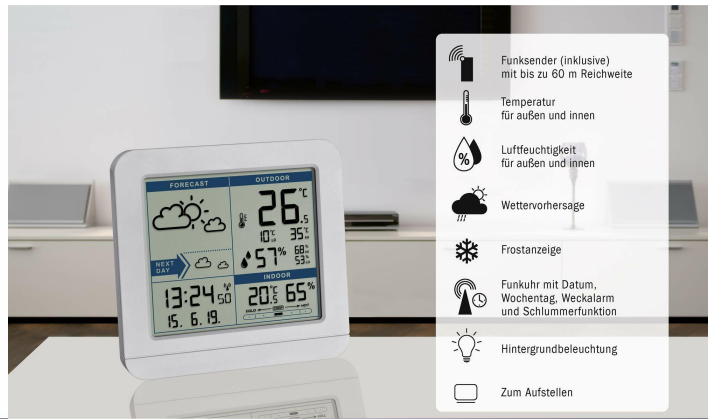

Wettervorhersage

Außenwerte über Sender

Raumklima

Funkuhr mit Weckfunktion

SKY Funk-Wetterstation

- Funksender (inklusive) mit bis zu 60 m Reichweite
- Temperatur für außen und innen
- Luftfeuchtigkeit für außen und innen
- Wettervorhersage
- Frostanzeige
- Funkuhr mit Datum, Wochentag, Weckalarm und Schlummerfunktion
- Hintergrundbeleuchtung
- Zum Aufstellen

SKY Funk-Wetterstation