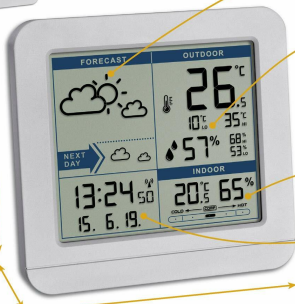

Hintergrundbeleuchtung

- Aktivierung durch Tastendruck

Höhe 117 mm

Tiefe 52 mm

Breite 123 mm