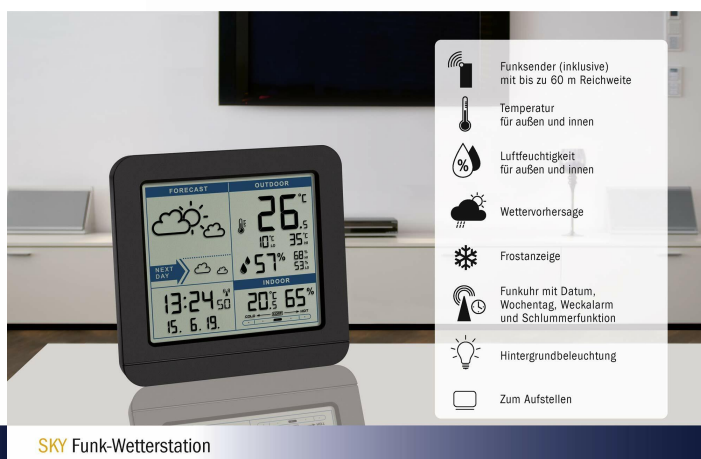

- Funksender (inklusive) mit bis zu 60 m Reichweite
- Temperatur für außen und innen
- Luftfeuchtigkeit für außen und innen
- Wettervorhersage
- Frostanzeige
- Funkuhr mit Datum, Wochentag, Weckalarm und Schlummerfunktion
- Hintergrundbeleuchtung
- Zum Aufstellen

SKY Funk-Wetterstation