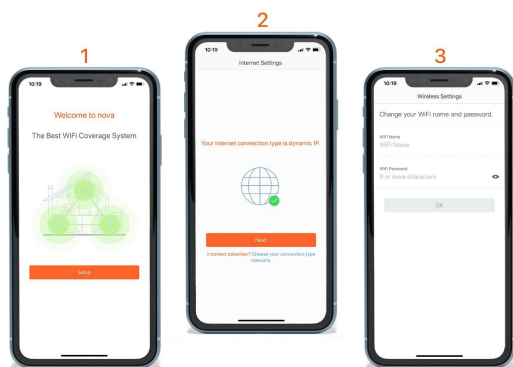

## Zdjęcia

## Uzyskaj najlepszą sieć WLAN dla Twojego twój dom

Zestaw trzech stacji Nova może pokryć do 500m<sup>2</sup> z Oslona WLAN.

2.4GWi-Fi 5GWi-Fi

## Łatwa konfiguracja w ciągu zaledwie kilku Dzięki aplikacji Tenda WiFi

dostęp do stacji Nova gdzie i kiedy chcesz