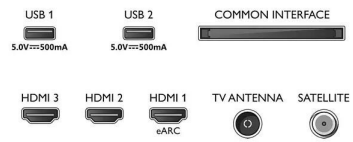

Connections

Side

Rear