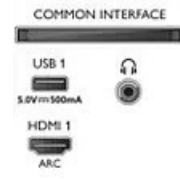

Connections

Side