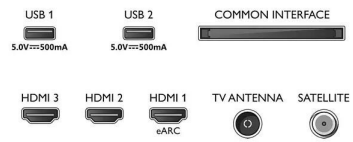

- Obraz **Pixel Precise Ultra HD**
- Obraz **HDR10+**
- Obraz **HLG (HDR HLG)**
- Obraz **HDR10**
- PVR/DVR (nagrywanie na USB/dysk zewnętrzny) **Tak**
- Obsługa 3D **Nie**
- DLNA **Nie**
- Technologie
- Funkcje (TV) **Czujnik światła**
- Funkcje (TV) **Wyłączenie obrazu (dla radia)**
- Funkcje (TV) **Zegar**
- Funkcje specjalne
- System dźwięku **Dźwięk oparty na sztucznej inteligencji Wyraźne dialogi Dolby Atmos Wzmocnienie basów Dolby Ustawienie głośności Dolby Tryb nocny Korektor A.I.**
- Max. moc głośników (sumaryczna) **20**
- Kąt widzenia poziomy **178**
- Kąt widzenia pionowy **178**
- Tryb hotelowy **Nie**
- Telegazeta (pamięć) **Telegazeta Hypertext (1000 stron)**
- Procesor
- Bluetooth **Nie**
- WiFi **Tak**
- Gniazda we/wy **1 x RJ-45 LAN**
- Gniazda we/wy **3 x HDMI**
- Gniazda we/wy **2 x USB 2.0**
- Gniazda we/wy **1 x Audio out**
- Gniazda we/wy **1 x Gniazdo CI/CI+**
- Gniazda we/wy **1 x Wejście antenowe**
- Akcesoria w zestawie **Pilot 2 baterie AAA Podstawa na biurko Przewód zasilający Skrócona instrukcja obsługi Broszura dot. kwestii prawnych i bezpieczeństwa**
- Wysokość **567**
- Wysokość z podstawą **587**
- Szerokość **958**
- Głębokość **87**
- Głębokość z podstawą **223**
- Waga **6.7**
- Waga z podstawą **6.8**
- Pozostałe parametry

Parametry

Stan

Nowy

Zdjęcia

Connections

Side

Rear