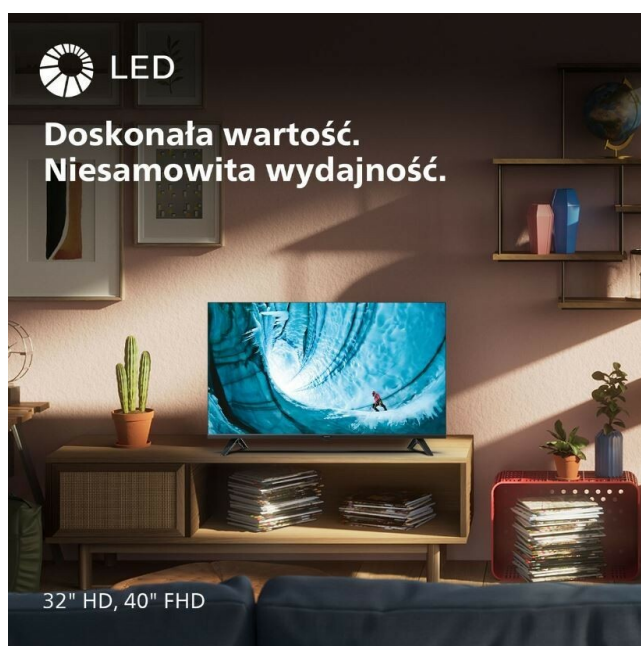

- Tryb hotelowy **Tak**
- Telegazeta (pamięć)
- Procesor
- Bluetooth **Nie**
- WiFi **Tak**
- Gniazda we/wy **1 x 3,5 mm minijack**
- Gniazda we/wy **2 x Wejście antenowe**
- Gniazda we/wy **3 x HDMI**
- Gniazda we/wy **1 x RJ-45 LAN**
- Gniazda we/wy **2 x USB 3.0**
- Gniazda we/wy **1 x Audio out**
- Standard VESA **200 x 200**
- Akcesoria w zestawie **Pilot 2 baterie AAA Podstawa na biurko Przewód zasilający Skrócona instrukcja obsługi Broszura dot. kwestii prawnych i bezpieczeństwa**
- Wysokość **432**
- Wysokość z podstawą **471**
- Szerokość **719**
- Głębokość **84**
- Głębokość z podstawą **188**
- Waga **4**
- Waga z podstawą **4.1**
- Pozostałe parametry

Parametry

Stan Nowy

Zdjęcia