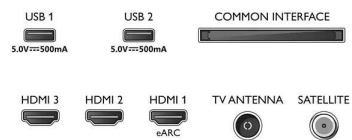

- Obraz **Pixel Precise Ultra HD**
- Obraz **HDR10**
- Obraz **HDR10+**
- Obraz **HLG (HDR HLG)**
- PVR/DVR (nagrywanie na USB/dysk zewnętrzny) **Tak**
- Obsługa 3D **Nie**
- DLNA **Nie**
- Technologie
- Funkcje (TV) **Czujnik światła**
- Funkcje (TV) **Wyłączenie obrazu (dla radia)**
- Funkcje (TV) **Zegar**
- Funkcje specjalne
- System dźwięku **Dźwięk oparty na sztucznej inteligencji Wyraźne dialogi Dolby Atmos Wzmocnienie basów Dolby Ustawienie głośności Dolby Tryb nocny Korektor A.I.**
- Max. moc głośników (sumaryczna) **20**
- Kąt widzenia poziomy **178**
- Kąt widzenia pionowy **178**
- Tryb hotelowy **Nie**
- Telegazeta (pamięć) **Hypertext (1000 stron)**
- Procesor
- Bluetooth **Nie**
- WiFi **Tak**
- Gniazda we/wy **3 x HDMI**
- Gniazda we/wy **2 x USB 2.0**
- Gniazda we/wy **1 x RJ-45 LAN**
- Gniazda we/wy **1 x Audio out**
- Gniazda we/wy **1 x Gniazdo CI/CI+**
- Gniazda we/wy **1 x Wejście antenowe**
- Akcesoria w zestawie **Pilot 2 baterie AAA Podstawa na biurko Przewód zasilający Skrócona instrukcja obsługi Broszura dot. kwestii prawnych i bezpieczeństwa**
- Wysokość **720**
- Wysokość z podstawą **740**
- Szerokość **1227**
- Głębokość **87.5**
- Głębokość z podstawą **260**
- Waga **10.6**
- Waga z podstawą **10.7**
- Pozostałe parametry

Parametry

Stan

Nowy

Zdjęcia

Connections

Side

Rear

55PUS7608/12

PHILIPS

<p>Ekran </p> <p>Przekątna ekranu: 55"</p> <p>Panel: LED</p>	<p>Technologia </p> <p>Technologia HD: Ultra HD/4K</p> <p>Rozdzielczość: 3840 x 2160</p> <p>Tryb hotelowy: Nie</p> <p>System TV: Smart TV</p>	<p>Złącza </p> <p>3 x HDMI 2 x USB 2.0 1 x RJ-45 LAN 1 x Audio out 1 x Gniazdo CI/CI+ 1 x Węzcie antenowe</p>	<p>Tuner TV </p> <p>Tuner TV: DVB-S DVB-S2 DVB-T MPEG-4 (H.264) DVB-T2/HEVC (H.265) DVB-C</p>
---	--	--	--