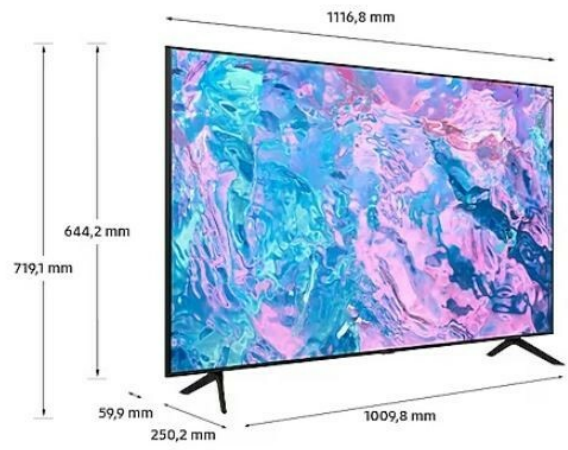

PurColor

Precyzyjne, żywe kolory