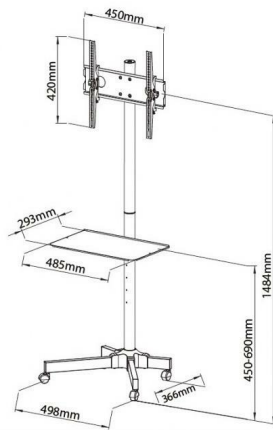

Parametry

EAN	8051128100730
Standard VESA	100 x 100, 200 x 100, 200 x 200, 300 x 300, 300 x 200, 400 x 400, 400 x 200, 400 x 300
Maksymalne obciążenie	25
Waga produktu z opakowaniem jednostkowym	12.74
Stan	Nowy

Zdjęcia

TECHly
The Modern IT brand