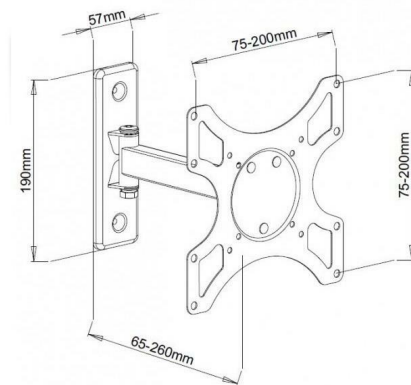

Producent: Techly

Właściwości

- Opis **Uchwyt ścienny LCD/LED 19-37cali czarny, 25kg**- Umożliwia bezpieczny montaż na ścianie wyświetlacza **LED/LCD** lub **TV**- Konstrukcja ze stali gwarantuje maksimum bezpieczeństwa- Mocowanie wyświetlacza w standardzie **VESA**- Przegubowy wysięgnik z regulacją odległości od ściany- Możliwość regulacji kąta **pochylenia**- Możliwość regulacji obrotu w płaszczyźnie poziomej- Idealny do zastosowania w domu, w biurze **oraz do instalacji komercyjnych**
- Przeznaczenie (uchwyty) **Monitory**
- Przeznaczenie (uchwyty) **Telewizory**
- Rodzaj uchwytu **Ścienny**
- Przekątna ekranu (min.) **19**
- Przekątna ekranu (maks.) **37**
- Standard VESA **200 x 100**
- Standard VESA **75 x 75**
- Standard VESA **200 x 200**
- Standard VESA **100 x 100**
- Obciążenie (maks.) **25**
- Regulacja w pionie (max) **12**
- Regulacja w poziomie (max) **180**
- Regulacja wysięgu **Tak**
- Wysięg (min.) **65**
- Wysięg (maks.) **260**
- Uchwyt narożny (uchwyty TV) **Nie**
- Materiał **Stal**
- Akcesoria w zestawie - **Uchwyt ścienny- Elementy montażowe- Instrukcja użytkownika**
- Kolor (wyliczeniowy) **Czarny**
- Wymiary **Wymiary całkowite: 190 x 57 x (65 – 260) mm**
- Waga **1.3**
- Pozostałe parametry

Parametry

Standard VESA	75 x 75, 100 x 100, 200 x 100, 200 x 200
Maksymalne obciążenie	25
Stan	Nowy
EAN	8057685301443

Zdjęcia

TECHly
The Modern IT brand

TECHly
The Modern IT brand

TECHly
The Modern IT brand