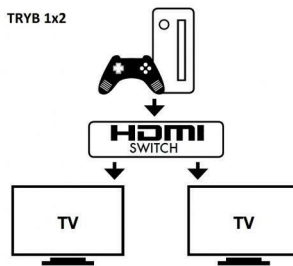

TRYB 2x1

TRYB 1x2