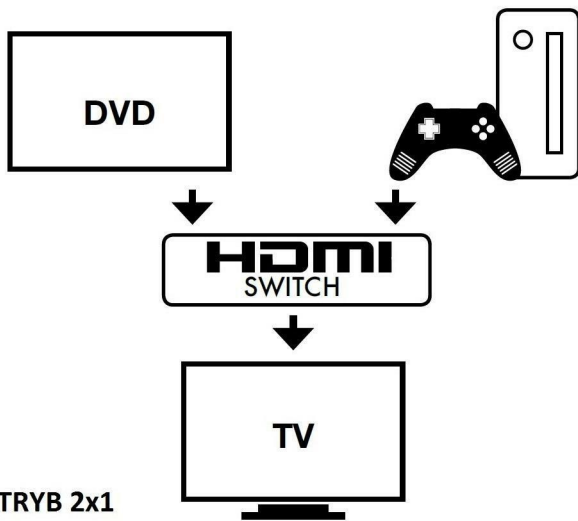

TRYB 1x2

TRYB 2x1

TRYB 1x2

TRYB 2x1