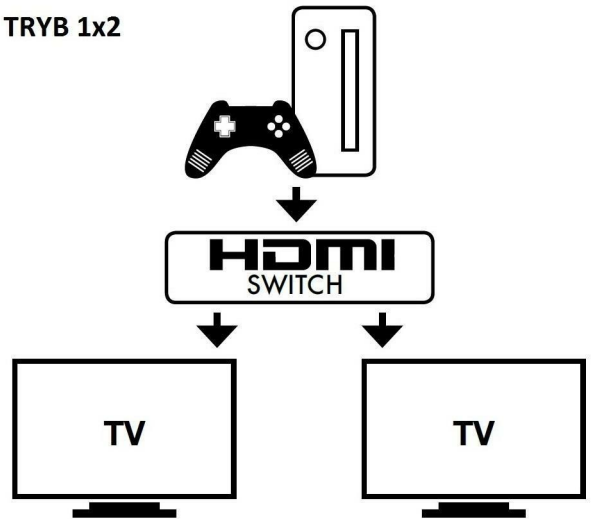

TRYB 1x2

TRYB 2x1

TRYB 1x2

TRYB 2x1