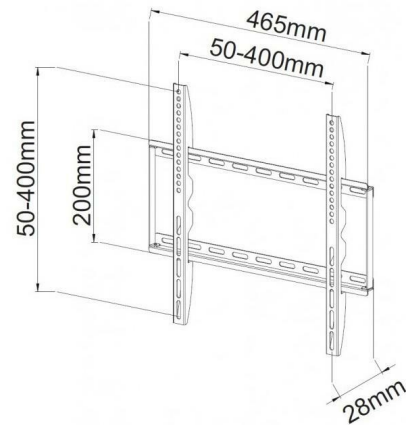

TECHly
The Modern IT brand