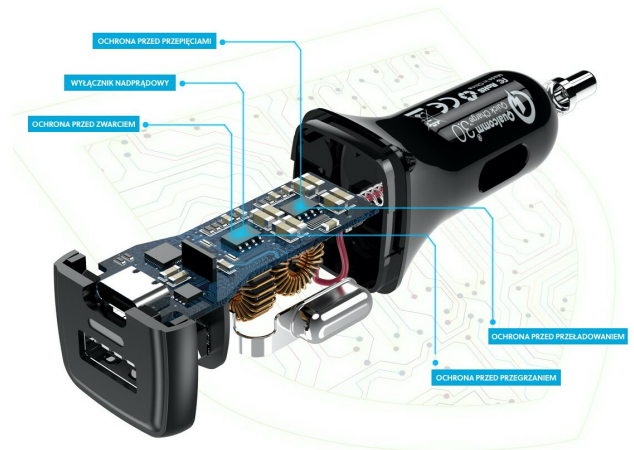

Producent: CHOETECH

Właściwości

- Opis CHOETECH TC0005 to innowacyjna ładowarka samochodowa, wyposażona w najbardziej zaawansowane technologie. Dwa porty: USB Quick Charge 3.0 i USB C o imponującej mocy całkowitej 36W pozwalają na szybsze ładowanie urządzeń niż kiedykolwiek! Dzięki wykorzystaniu technologii Quick Charge 3.0 ładowarka umożliwia ładowanie urządzeń w 75% krótszym czasie niż w przypadku ładowarek tradycyjnych. Nie zdążysz nawet dojechać do celu, a bateria w Twoim smartfonie będzie pełna i gotowa do pracy! Ładowarka CHOETECH TC0005 posiada szereg zabezpieczeń, dzięki czemu zapobiega przeladowaniu i zmianom napięcia, wydłużając tym samym żywotność baterii. A nowoczesny design sprawia, że ładowarka będzie idealnie komponować się z wnętrzem Twojego auta. Brzmi jak gadżet idealny, prawda?
- Rodzaj ładowarki **Samochodowa**
- Moc **36**
- Napięcie wyjściowe **12**
- Prąd wyjściowy (maks.) **6**
- Złącza **1 x USB (Type C)**
- Złącza **1 x USB 3.0**
- Pasuje do
- Akcesoria w zestawie **1 x ładowarka samochodowa Instrukcja**
- Kolor (wyliczeniowy) **Czarny**
- Wymiary **120 x 80 x 30 mm**
- Waga **63**
- Pozostałe parametry **Technologia: Power Delivery + Quick Charge 3.0 Moc: 36W (Max) Moc wyjściowa: USB-C (Power Delivery 2.0): 5V 3A, 9V 2A USB-A: 3,6-6V 3A, 6-9V 2A, 9-12V 1,5A**

Parametry

| | |
|----------------|---------------|
| Kod producenta | TC0005 BLACK |
| Marka | Choetech |
| Prąd wyjściowy | 6000 |
| EAN | 6971824970517 |

| | |
|---|--|
| Kolor | czarny |
| Liczba urządzeń ładowanych jednocześnie | 2 |
| Napięcie wyjściowe | 12 |
| Przewód w zestawie | nie |
| Złącza | USB, USB typ C |
| Zgodność ze standardem | Quick Charge 1.0, Quick Charge 2.0, Quick Charge 3.0 |
| Stan | Nowy |

Zdjęcia

Technologia Quick Charge 3.0

Ładuje kompatybilne urządzenia nawet 4 razy szybciej niż zwykłe ładowarki

80%
Quick Charge 3.0

20%
Inni

Pełen zestaw zabezpieczeń

Twoje urządzenia są zawsze bezpieczne podczas ładowania