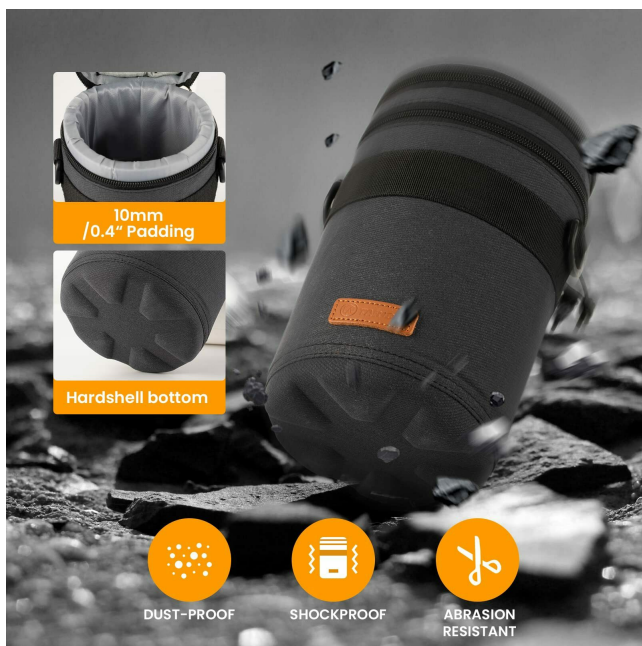

obiektywu. Kompatybilny z obiektywami Canon, Nikon, Pentax, Sony, Olympus, Panasonic, Fuji, Leica, Sigma itp.

- **marka:** TARION
- **rodzaj tkaniny:** poliester
- **rozmiar:** XL
- **numer części:** TR-Case-Lens-HLB
- **styl:** plecak
- **pleć docelowa:** unisex
- **kolor:** granatowy
- **nazwa typu elementu:** Akcesoria podróżne — teczka na bagaż
- **wzór:** Jednolity
- **waga opakowania przedmiotu:** 0.57 kilograms
- **producent:** TARION
- **zewnętrznie przypisany identyfikator produktu:** 5060989790243
- **zalecane węzły przeglądarki:** 20788704031
- **numer modelu:** OS05963-4
- **dział:** Uniseks
- **nazwa przedmiotu:** TARION Torba na obiektyw z twardym dnem, odporna na uderzenia, odporna na działanie wody, pokrowiec ochronny na obiektyw aparatu Canon, Nikon, Pentax, Sony, Olympus, granatowy, XL, plecak
- **rodzaj paska:** Odpinany pasek na ramię
- **materiał:** Poliester

Parametry

Stan

Nowy

Zdjęcia

	Focal Length	Type of Lens	S	M	L	XL	XXL	XXXL
	4mm-14mm	Fisheye	✓	✓	✓	✓	✓	✓
	14mm-35mm	Wide angle	✓	✓	✓	✓	✓	✓
	35mm-85mm	Standard	✓	✓	✓	✓	✓	✓
	85mm-135mm	Short telephoto	✓	✓	✓	✓	✓	✓
	135mm+	Medium telephoto	✓	✓	✓	✓	✓	✓
	300mm+	Super telephoto	✓	✓	✓	✓	✓	✓
	35mm-200mm	Macro	✓	✓	✓	✓	✓	✓