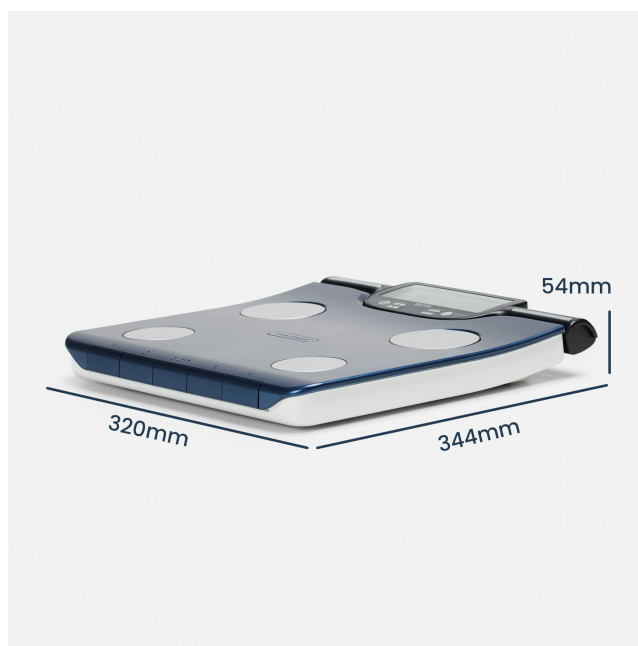

- **nazwa przedmiotu:** TANITA BC-602 Segmentowa skala składu ciała Tkanki tłuszczowej na część ciała Codzienne spożycie kalorii 10 odczytów Niebieski
- **wymagane baterie:** 1
- **rodzaj źródła zasilania:** Zasilanie bateryjne
- **materiał:** Poliwęglan
- **zawiera baterie:** 1

Parametry

Stan	Nowy
Marka	Tanita
Kod producenta	BC-602
Rodzaj	elektroniczna
Model	BC-602
Materiał platformy	metal, szkło
Kolor dominujący	niebieski
Maksymalne obciążenie	150
Komunikacja	wyświetlacz
Jednostki pomiaru	kilogram (kg)
Cechy dodatkowe	antyślizgowa powierzchnia, pomiar poziomu tłuszczu, pomiar poziomu wody
EAN	4904785818583

Zdjęcia