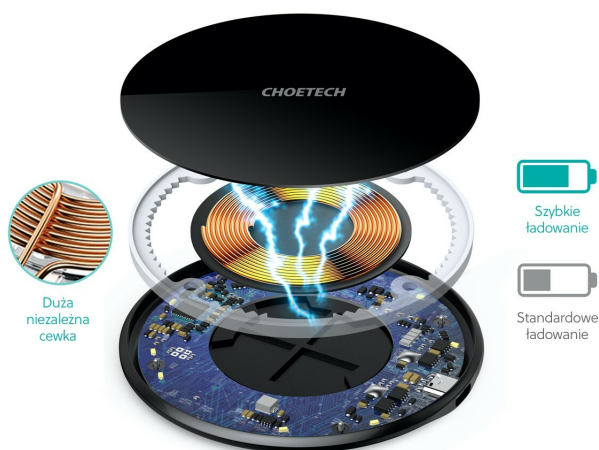

Szybka ładowarka bezprzewodowa

Ładuje nawet 1,6x szybciej niż standardowa ładowarka

Prędkość ładowania zależy od różnych czynników, takich jak pojemność baterii.

Szybkie ładowanie do 15 W

Szybkie ładowanie wymaga adaptera QC 2.0 / 3.0 (sprzedawany oddzielnie)

15 W

LG V30 / V30+ / V35 / V40 / V50 / G7 / G8
Sony XZ3

10 W

7,5 W