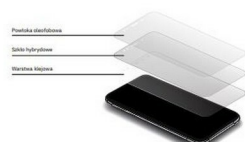

- 9H Twardość
- 9H Odporność na zarysowania
- 9H Ochrona krawędzi
- Łatwe czyszczenie

- TWARDOŚĆ: 9H
- LATWOŚĆ USUWANIA ZABRUDZEŃ: BARDZO DOBRA
- GRUBOŚĆ: 0,25 mm
- POKRYCIE EKRAŃU: PŁASKI
- FACE ID: TAK
- TOUCH ID: TAK
- PRZEZNACZENIE: SMARTPHONE/TABLET
- ZAWARTOŚĆ OPAKOWANIA: SZKŁO, PŁATEK CZYSZĄCY, DOKŁADNIK DO CZYSZCZENIA