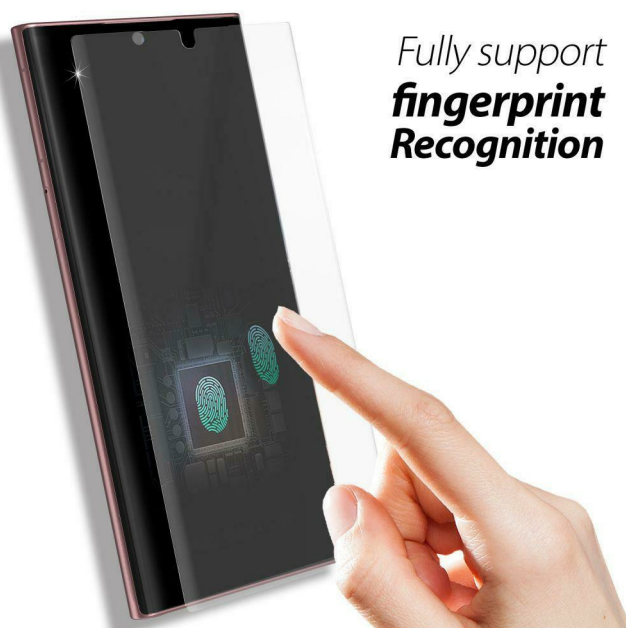

SZKŁO HARTOWANE WHITESTONE DOME GLASS 2-PACK GALAXY S22 ULTRA

Indeks: **163130** Producent: **Whitestone** Kod producenta: **8809365406685**

Cena: **184.60 zł**

Opis

SZKŁO HARTOWANE WHITESTONE DOME GLASS 2-PACK GALAXY S22 ULTRA

Producent: Whitestone

- **EAN:** 8809365406685
- **Kod producenta:** 20418-0
- **Typ opakowania:** Pudełko
- **Ilość w opakowaniu zbiorczym:**
- **Marka urządzenia:** Samsung
- **Model urządzenia:** Samsung Galaxy S22 Ultra

Parametry

Kod producenta	inny
EAN	8809365406685
Dedykowany model	GALAXY S22 ULTRA
Przeznaczenie	Samsung
Rodzaj	szkło hartowane
Liczba sztuk w zestawie	2
Stan	Nowy

Zdjęcia

**Perfect 3D
Cover Glass**

*Fully support
**fingerprint
Recognition***