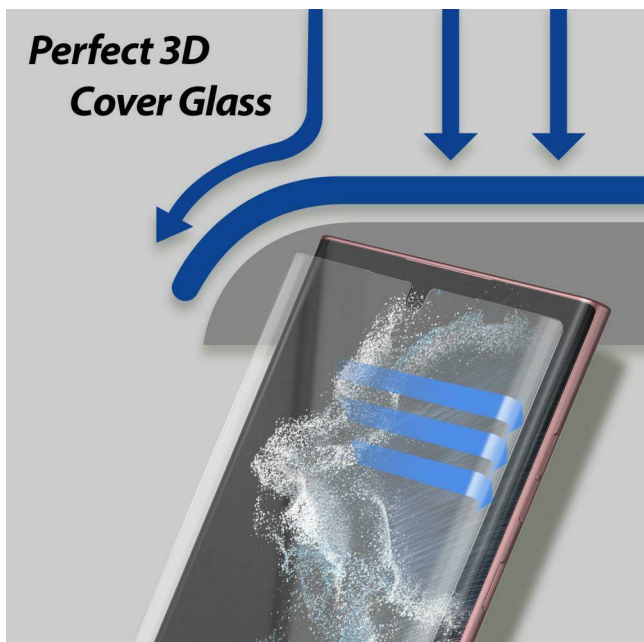

Parametry

Kod producenta	inny
EAN	8809365406685
Dedykowany model	GALAXY S22 ULTRA
Przeznaczenie	Samsung
Rodzaj	szkło hartowane
Liczba sztuk w zestawie	2
Stan	Nowy

Zdjęcia

**Perfect 3D
Cover Glass**

*Fully support
**fingerprint
Recognition***