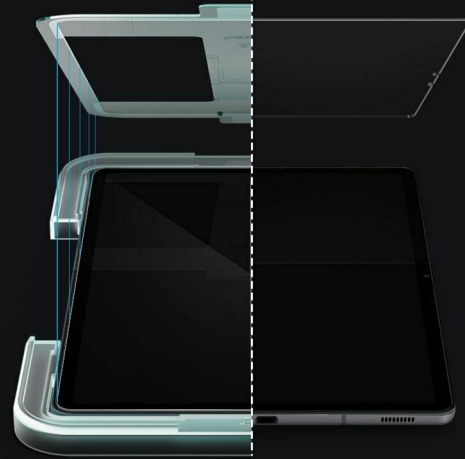

Producent: Spigen

- **EAN:** 8809710759114
- **Marka urządzenia:** Samsung
- **Model urządzenia:** Samsung Galaxy Tab S7 11"
- **Typ opakowania:** Pudełko

Parametry

Typ	Szkieło
Pasuje do modelu	TAB S7 11.0 T870/T875
Kod producenta	8809710759114
Producent	Spigen
Przeznaczenie	Samsung
EAN	8809710759114
Stan	Nowy
Rodzaj	zamiennik
Waga produktu z opakowaniem jednostkowym	0.1

Zdjęcia

Precise Fitment.

Designed for optimal and flawless fit.

Auto Alignment Kit

Fail-proof installation tool included.

Spigen

Others

Scratch Resistant.