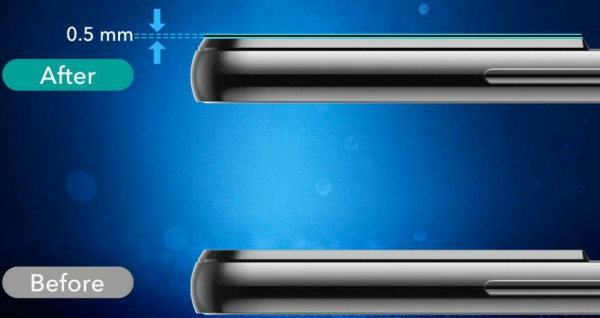

Zestaw do aplikacji tak

Waga produktu z opakowaniem jednostkowym 0.1

Stan Nowy

Zdjęcia

-  Scratch Resistant
-  HD Photos
-  Fingerprint Resistant
-  Easy Application

Ultra Thin

Protect your lenses without adding bulk