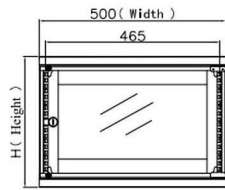

Producent: Techly

Właściwości

- Opis Szafka wisząca ECO 19cali 6U/450mm szklane drzwi zmontowana czarna- Idealna do instalacji rackowych 19" i 21";- Maksymalne obciążenie statyczne 50kg- Drzwi ze szkła hartowanego 5mm z możliwością otwarcia pod kątem większym niż 180°;- Para cynkowych racków 1,5mm z regulacją głębokości 90mm lub 205mm od szyby przedniej- Perforacje wentylacyjne w podłodze oraz suficie umożliwiające instalację po dwa wentylatory 120x120mm- Przepusty kablowe o wielkości 225x45 mm w podłodze oraz suficie- Możliwość przełożenia drzwi na lewo- lub prawo-stronne- Szafka otwarta z tyłu i bez tylnej ścianki- Pakowana w sztywne pudło kartonowe z dodatkowym zabezpieczeniem narożników
- Akcesoria sieciowe - rodzaj Szafka wisząca
- Wysokość U **6U**
- Szerokość **19**
- Klasa szczelności **IP20**
- Obciążenie (maks.) **50**
- Akcesoria w zestawie - Szafka wisząca 19" i 21";- Zestaw montażowy (8x śruba, koszyczek, podkładka)
- Kolor (wyliczeniowy) **Czarny**
- Wymiary **350 x 500 x 450 mm**
- Waga **14.58**
- Pozostałe parametry

Parametry

Producent	Techly
Kod producenta	I-CASE EL-1006B45
EAN	8054529023608
Waga produktu z opakowaniem jednostkowym	12.96
Stan	Nowy

Zdjęcia

front

side

Top and bottom

back