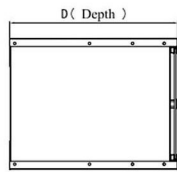

Producent: Techly

Właściwości

- Opis Szafka wisząca ECO 19cali 6U/450mm szklane drzwi zmontowana czarna- Idealna do instalacji rackowych 19" i 21";- Maksymalne obciążenie statyczne 50kg- Drzwi ze szkła hartowanego 5mm z możliwością otwarcia pod kątem większym niż 180°;- Para cynkowych racków 1,5mm z regulacją głębokości 90mm lub 205mm od szyby przedniej- Perforacje wentylacyjne w podłodze oraz suficie umożliwiające instalację po dwa wentylatory 120x120mm- Przepusty kablowe o wielkości 225x45 mm w podłodze oraz suficie- Możliwość przełożenia drzwi na lewo- lub prawo-stronne- Szafka otwarta z tyłu i bez tylnej ścianki- Pakowana w sztywne pudło kartonowe z dodatkowym zabezpieczeniem narożników
- Akcesoria sieciowe - rodzaj Szafka wisząca
- Wysokość U **6U**
- Szerokość **19**
- Klasa szczelności **IP20**
- Obciążenie (maks.) **50**
- Akcesoria w zestawie - Szafka wisząca 19" i 21";- Zestaw montażowy (8x śruba, koszyczek, podkładka)
- Kolor (wyliczeniowy) **Czarny**
- Wymiary **350 x 500 x 450 mm**
- Waga **14.58**
- Pozostałe parametry

Parametry

Producent	Techly
Kod producenta	I-CASE EL-1006B45
EAN	8054529023608
Waga produktu z opakowaniem jednostkowym	12.96
Stan	Nowy

Zdjęcia

front

side

Top and bottom

back