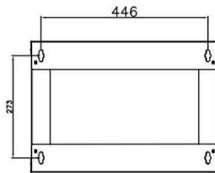

Producent: Techly

Właściwości

- Opis Szafka wisząca ECO 19cali 6U/450mm szklane drzwi zmontowana czarna- Idealna do instalacji rackowych 19" i 21";- Maksymalne obciążenie statyczne 50kg- Drzwi ze szkła hartowanego 5mm z możliwością otwarcia pod kątem większym niż 180°;- Para cynkowych racków 1,5mm z regulacją głębokości 90mm lub 205mm od szyby przedniej- Perforacje wentylacyjne w podłodze oraz suficie umożliwiające instalację po dwa wentylatory 120x120mm- Przepusty kablowe o wielkości 225x45 mm w podłodze oraz suficie- Możliwość przełożenia drzwi na lewo- lub prawo-stronne- Szafka otwarta z tyłu i bez tylnej ścianki- Pakowana w sztywne pudło kartonowe z dodatkowym zabezpieczeniem narożników
- Akcesoria sieciowe - rodzaj Szafka wisząca
- Wysokość U **6U**
- Szerokość **19**
- Klasa szczelności **IP20**
- Obciążenie (maks.) **50**
- Akcesoria w zestawie - Szafka wisząca 19" i 21";- Zestaw montażowy (8x śruba, koszyczek, podkładka)
- Kolor (wyliczeniowy) **Czarny**
- Wymiary **350 x 500 x 450 mm**
- Waga **14.58**
- Pozostałe parametry

Parametry

Producent	Techly
Kod producenta	I-CASE EL-1006B45
EAN	8054529023608
Waga produktu z opakowaniem jednostkowym	12.96
Stan	Nowy

Zdjęcia

front

side

Top and bottom

back