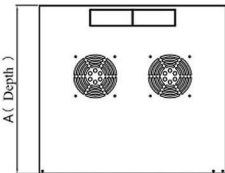

Producent: Techly

Właściwości

- Opis Szafka wisząca ECO 19cali 6U/450mm szklane drzwi zmontowana czarna- Idealna do instalacji rackowych 19" i 21";- Maksymalne obciążenie statyczne 50kg- Drzwi ze szkła hartowanego 5mm z możliwością otwarcia pod kątem większym niż 180°;- Para cynkowych racków 1,5mm z regulacją głębokości 90mm lub 205mm od szyby przedniej- Perforacje wentylacyjne w podłodze oraz suficie umożliwiające instalację po dwa wentylatory 120x120mm- Przepusty kablowe o wielkości 225x45 mm w podłodze oraz suficie- Możliwość przełożenia drzwi na lewo- lub prawo-stronne- Szafka otwarta z tyłu i bez tylnej ścianki- Pakowana w sztywne pudło kartonowe z dodatkowym zabezpieczeniem narożników
- Akcesoria sieciowe - rodzaj Szafka wisząca
- Wysokość U **6U**
- Szerokość **19**
- Klasa szczelności **IP20**
- Obciążenie (maks.) **50**
- Akcesoria w zestawie - Szafka wisząca 19" i 21";- Zestaw montażowy (8x śruba, koszyczek, podkładka)
- Kolor (wyliczeniowy) **Czarny**
- Wymiary **350 x 500 x 450 mm**
- Waga **14.58**
- Pozostałe parametry

Parametry

Producent	Techly
Kod producenta	I-CASE EL-1006B45
EAN	8054529023608
Waga produktu z opakowaniem jednostkowym	12.96
Stan	Nowy

Zdjęcia

front

side

Top and bottom

back