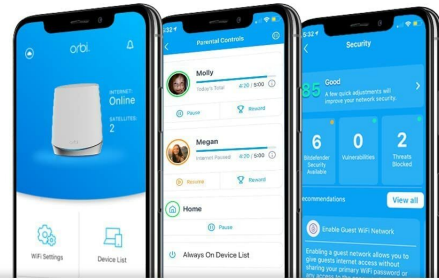

Easy setup, network management, security and more with the Orbi app

Simple setup and monitoring

Smart Parental Controls*

NETGEAR Armor™ cybersecurity protection*