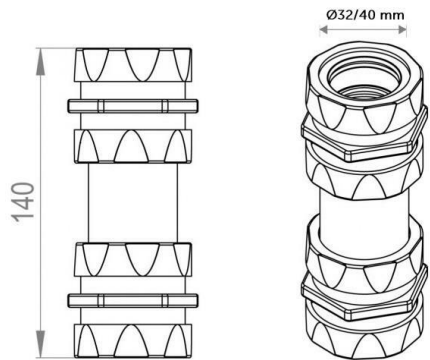

PUM skutecznie blokuje nieprzyjemne zapachy

PUM skutecznie blokuje cofanie się wody

Nowa technologia pozwala uzyskać dodatkową przestrzeń

PUM gwarantuje wystarczającą przepustowość