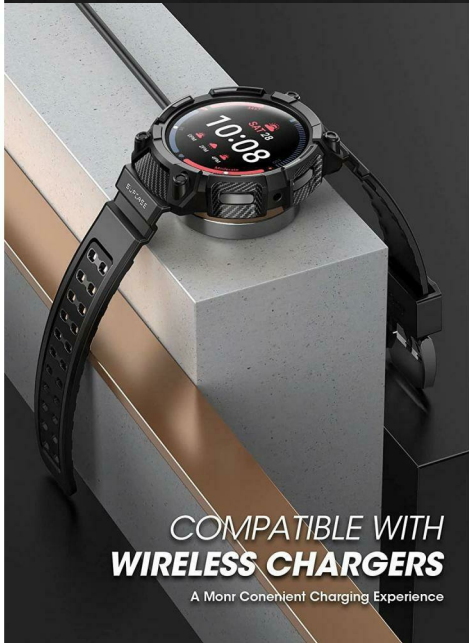

COMPATIBLE WITH
WIRELESS CHARGERS
A More Convenient Charging Experience