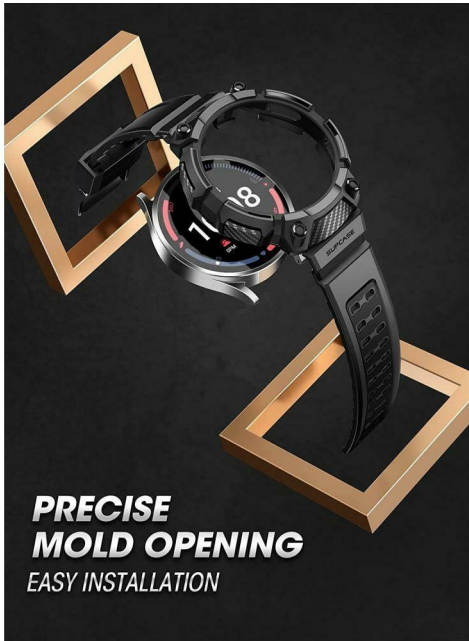

**PRECISE
MOLD OPENING**
EASY INSTALLATION