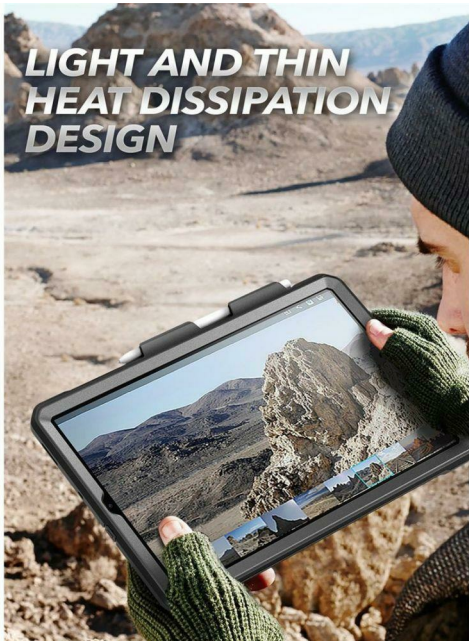

DROP PROTECTION

MILITARY
MIL STD
8103-516.6
DRO-TESTED

EXCEEDS MILITARY SHOCK STANDARDS
Drop-tested at a 48-inch height, 26 times.