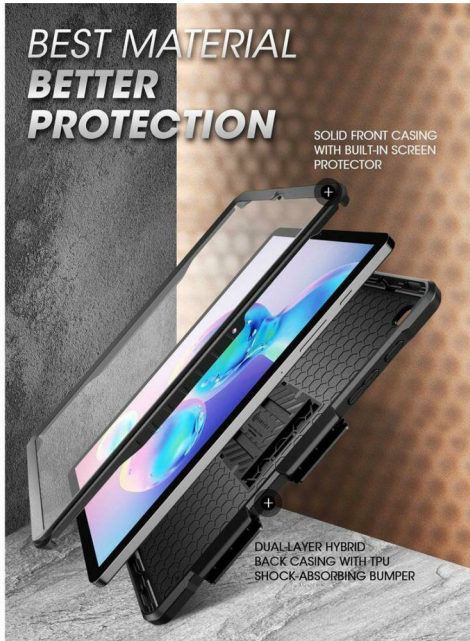

BEST MATERIAL BETTER PROTECTION