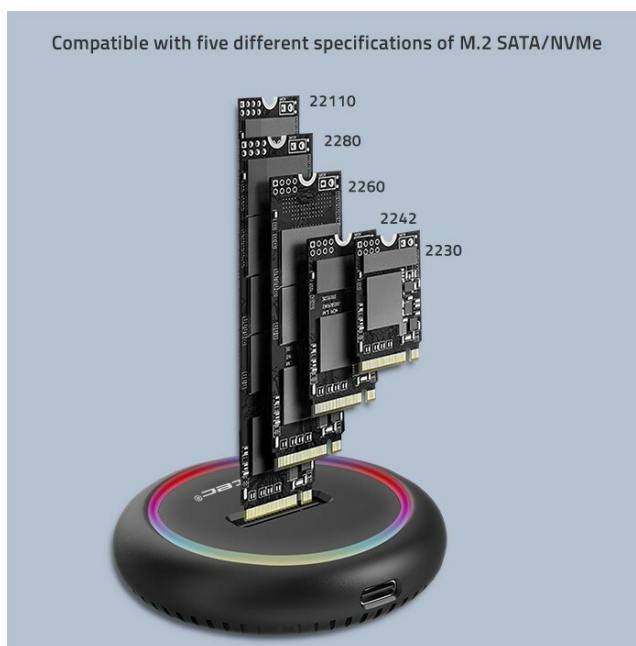

- Obsługiwane systemy operacyjne **Android**
- Obsługiwane systemy operacyjne **Linux**
- Obsługiwane systemy operacyjne **Windows 10**
- Akcesoria w zestawie **Stacja dokująca Instrukcja obsługi Karta gwarancji Kabel USB/USB-C**
- Kolor (wyliczeniowy) **Czarny**
- Wymiary **67 x 67 x 15 mm**
- Waga **95**
- Pozostałe parametry

Parametry

Stan

Nowy

Zdjęcia