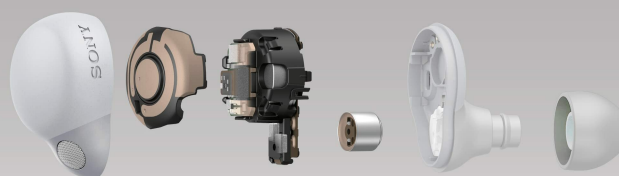

SONY WF-LS900N LinkBuds black

Indeks: 203519 Producent: SONY Kod producenta: WFLS900NB.CE7

Cena: **589.16 zł**

Opis

SONY WF-LS900N LinkBuds black

Producent: SONY

Produkt:

- **Nazwa:** SONY WF-LS900N LinkBuds black New True Wireless concept Always on Noise cancelling Comfortable and light fit for all day
- **EAN:** 4548736133006
- **Gwarancja producenta:** 12 miesięcy w serwisie

Parametry

Marka	Sony
Model	WF-LS900N
Kolor dominujący	czarny
EAN	4548736133006
Kod producenta	WF-LS900NB
Waga produktu	4.8
Materiał	tworzywo sztuczne
Rodzaj słuchawek	dokanałowe
Konstrukcja	zamknięta
Mikrofon	tak
Regulacja głośności	tak
Transmisja sygnału	Bluetooth
Czas czuwania	16
Zasięg	10
Czas pracy	20
Załączone wyposażenie	Przewód USB Type-C
Złącze ładowania	USB typ C
Stan	Nowy

Zdjęcia

Małe i lekkie dla wygody
przez cały dzień

System redukcji hałasu
oraz tryb dźwięków otoczenia

Wysoka jakość
dźwięku