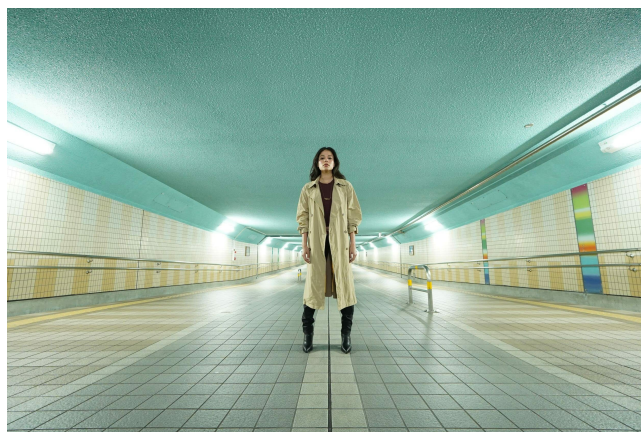

- **kompatybilne mocowania:** Sony E
- **numer modelu:** SELP1020G
- **dostawca zadeklarował rozporządzenie dg hz:** not_applicable
- **maksymalna ogniskowa:** 20
- **nazwa przedmiotu:** Sony E PZ 10-20 mm F4 G | Obiektyw APS-C Powerzoom (SELP1020G), Czarny
- **maksymalna przysłona:** 4 f_stop

Parametry

Stan	Nowy
Model	SELP1020G
Kod producenta	SELP1020G.SYX
Mocowanie	Sony E
Ogniskowa	10-20 mm
Przysłona	f/4.0
Obiektyw do matryc	APS-C
Typ ogniskowania	zmiennogniskowe (zoom)
Stabilizacja	nie
Typ obiektywu	szerokokątny
Ustawianie ostrości	autofocus
Średnica filtra	62
Liczba listków przysłony	7
Waga produktu	178
EAN	4548736132160

Zdjęcia

Outstanding
Image Quality