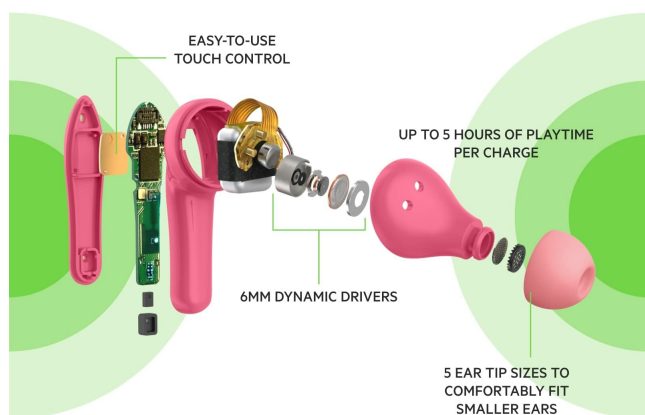

- Mikrofon **Tak**
- Zasięg **10**
- Kolor (wyliczeniowy) **Różowy**
- Akcesoria w zestawie **Bezprzewodowe słuchawki douszne SOUNDFORM Nano dla dzieci Etui ładujące Kabel ładujący Micro-USB 5 par silikonowych końcówek dousznych Skrócona instrukcja obsługi**
- Pozostałe parametry

Parametry

Marka	Belkin
Kolor	różowy
Kod producenta	PAC003BTPK
EAN	0745883841547
Rodzaj słuchawek	douszne
Konstrukcja	zamknięta
Mikrofon	tak
Transmisja sygnału	Bluetooth
Czas pracy	24
Cechy dodatkowe	Bezprzewodowy, Bluetooth, Micro-USB, Odporne na pot, Wodoodporny
Załączone wyposażenie	Ładowarka, Skrócona instrukcja obsługi
Stan	Nowy
Model	745883841547

Zdjęcia